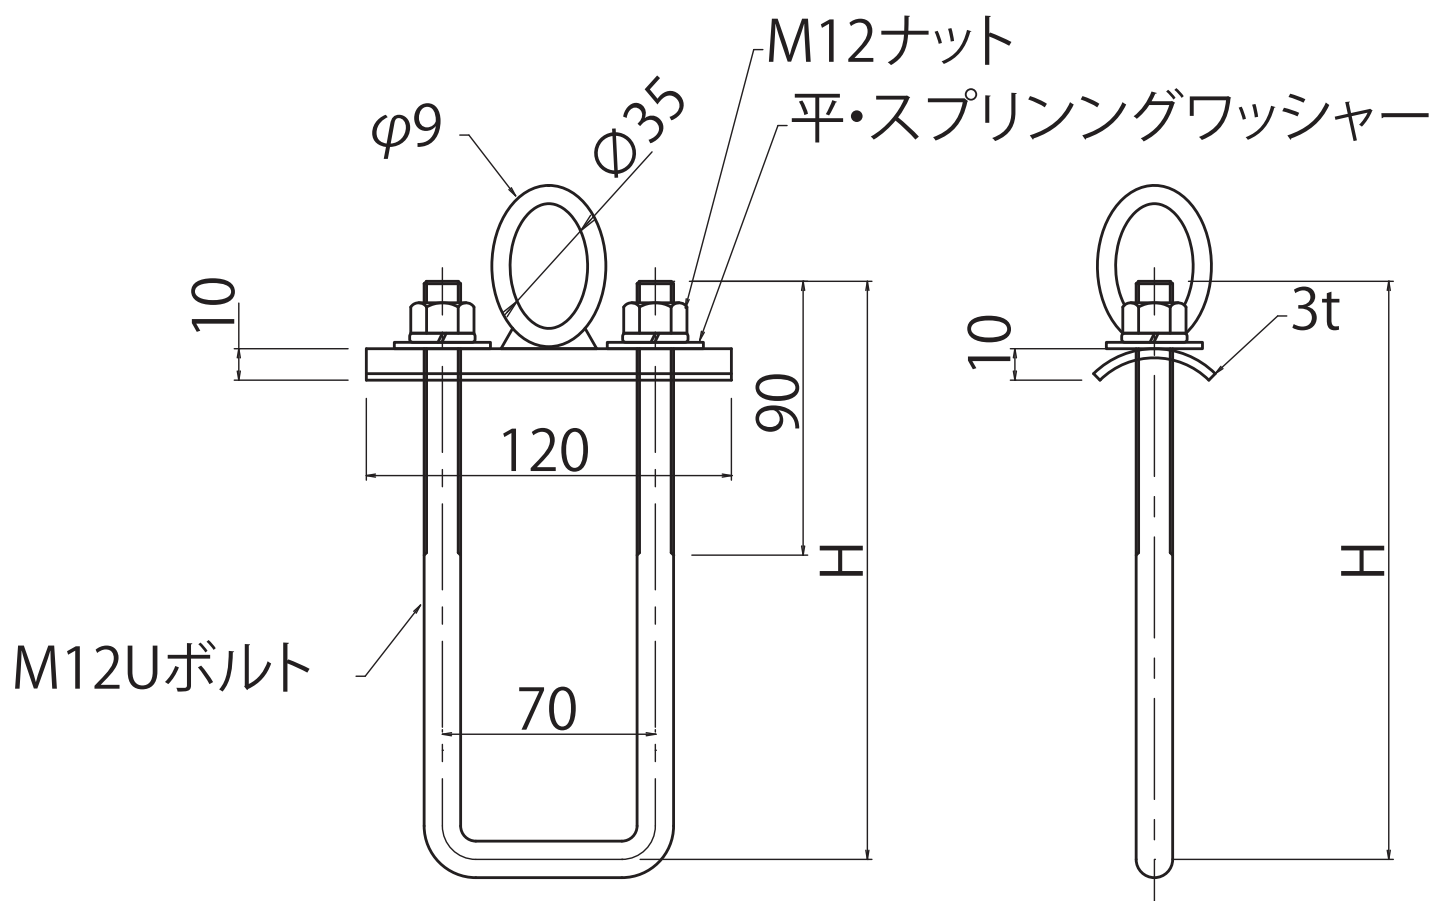

スレート 軽荷重用

品番・標準寸法表

品番	旧品番	H(mm)	重量(kg)
HHAA2201	N1150	190	0.65
HHAA2202	N1151	230	0.77