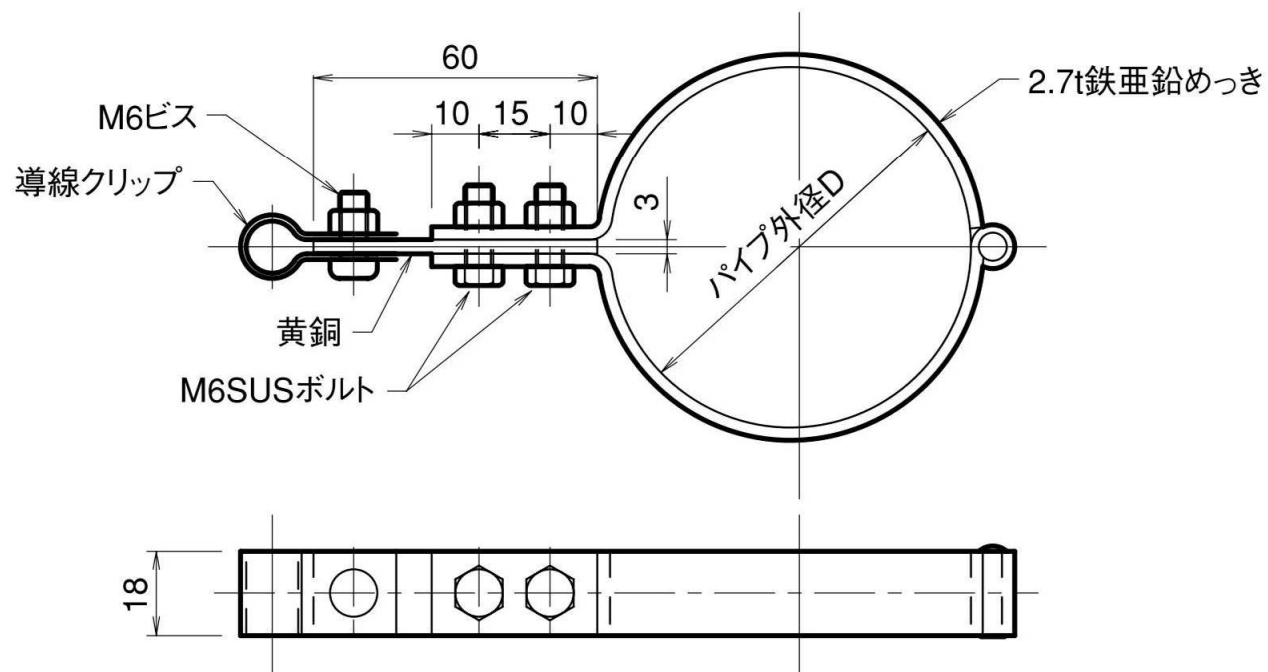

# 導線取付金物 パイプ用

品番		旧品番	パイプ外径 D mm	重量 kg
導線2.0×13用	導線2.0×19用			
JJBDA0102	JJBDA0103	N1431	φ 48.6 ( 40A)	0.155
JJBDA0107	JJBDA0108	N1432	φ 60.5 ( 50A)	0.165
JJBDA0111	JJBDA0112	N1433	φ 76.3 ( 65A)	0.185