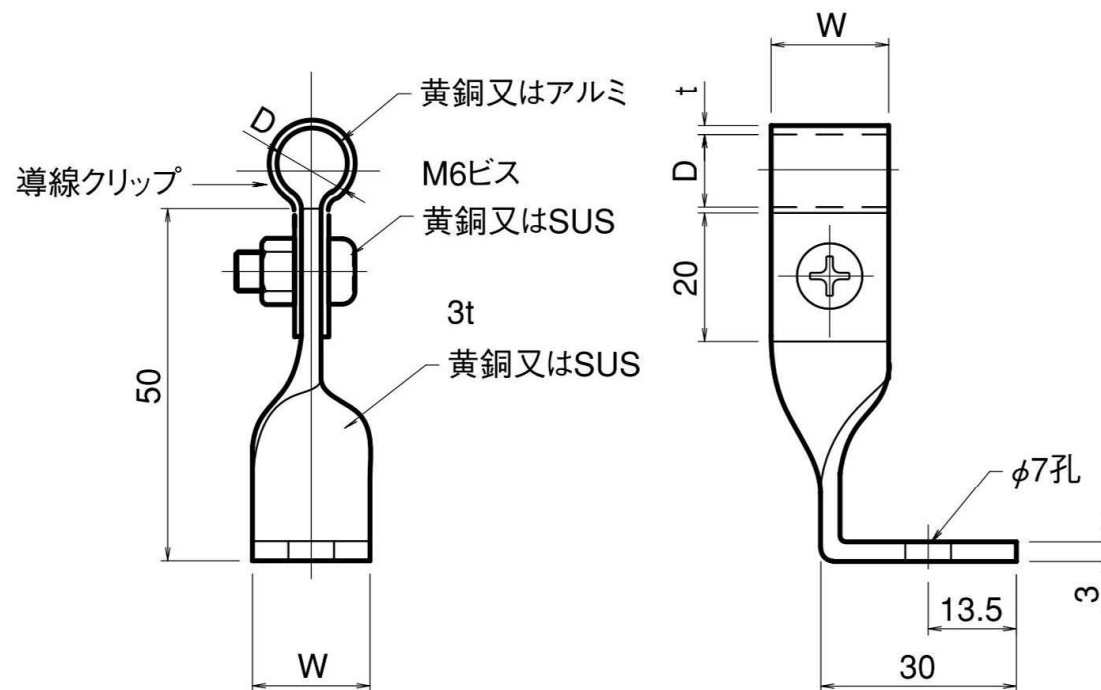

導線取付金物 L型 ひねり

品番	旧品番	使用鬼撚線	D mm	t mm	W mm	材質	重量 kg
JJBDA0901	—	2.0×13 銅	φ11	1.2	18	黄銅	0.055
JJBDA0902	—	2.0×19 銅	φ13	〃	〃	〃	0.056
JJBEA0305	—	2.0×19 アルミ	φ13	1.5	20	SUS	0.047 ※
JJBEA0306	—	2.0×25 アルミ	φ14.5	〃	〃	〃	〃 ※