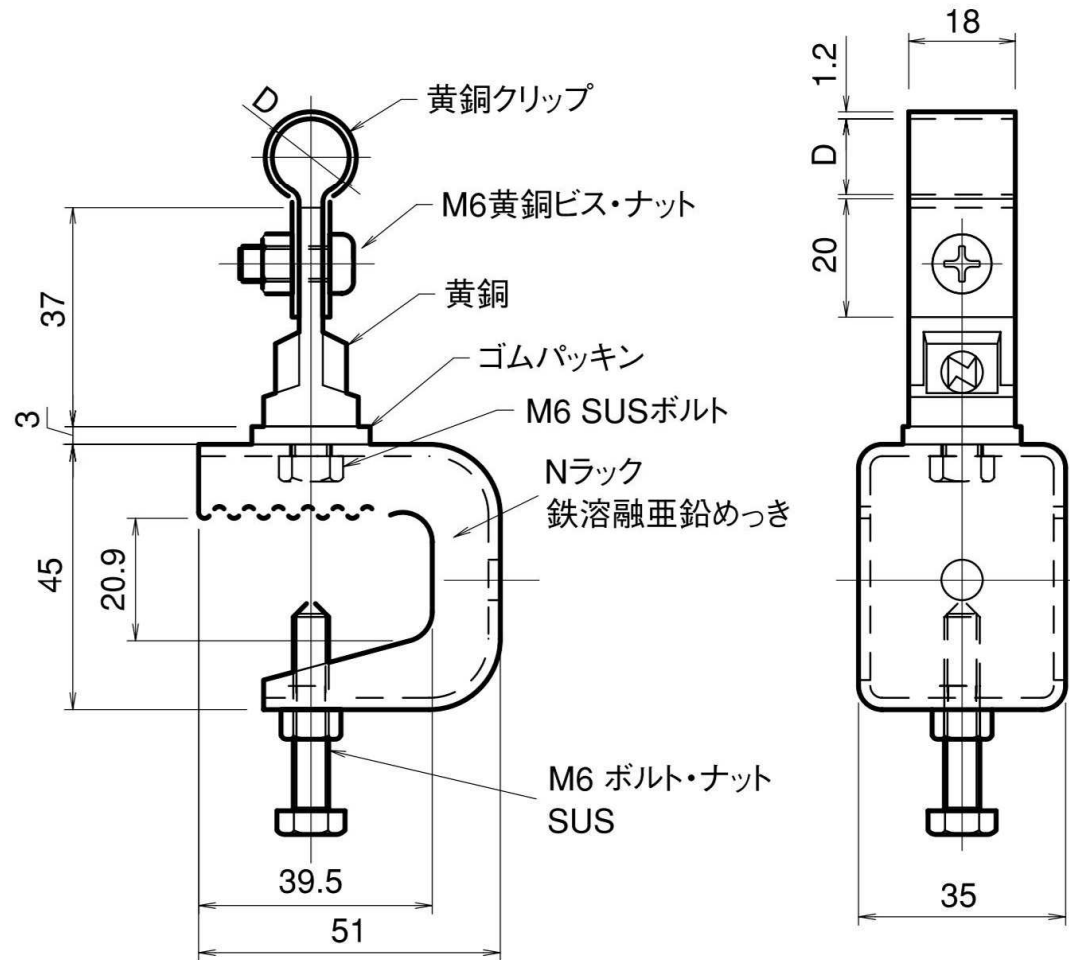

# 導線取付金物Nラック付

品番	使用鬼撚線	D	重量 kg
JJBDA2406	2.0×13 銅	φ11	0.160
JJBDA2407	2.0×19 銅	φ13	0.161