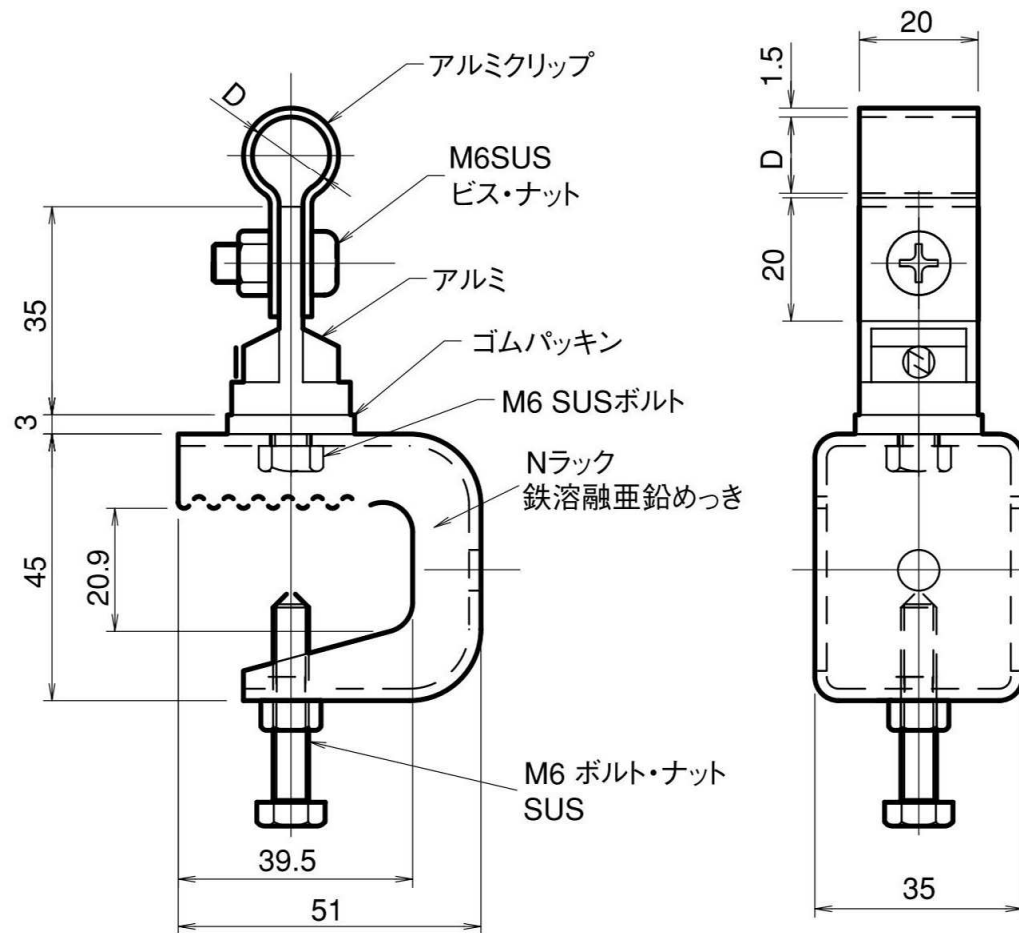

アルミ線取付金物Nラック付

品番	使用鬼撚線	D	重量 kg
JJBEA1303	2.0×19 アルミ	φ13	0.129
JJBEA1304	2.0×25 アルミ	φ14.5	〃