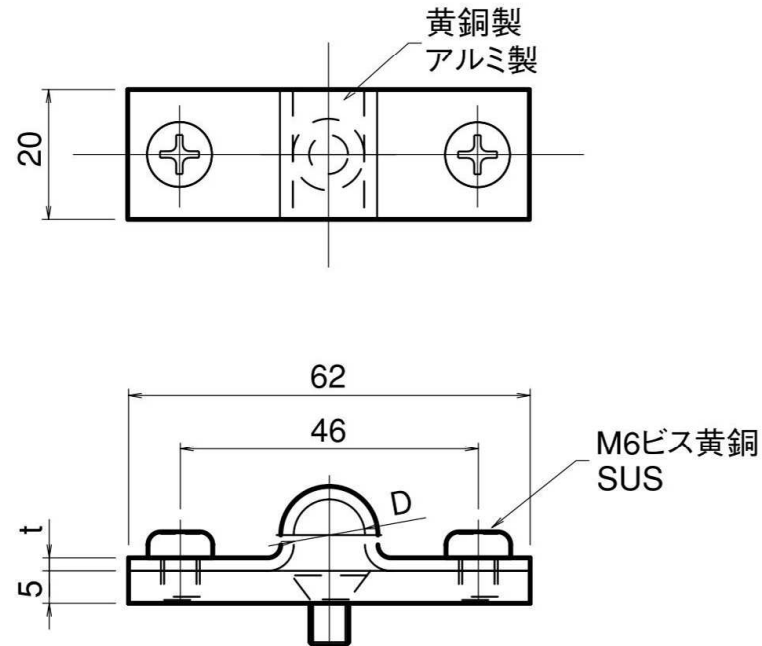

# 導線用サドル

品番	旧品番	使用鬼撚線	D mm	t mm	サドル 記号	重量 kg
JJBDA2902	N1501	2.0×13 銅	φ11	2	F	0.09
JJBDA2903	N1502	2.0×19 //	φ13	//	G	//
JJBEA1701	N1504	2.0×19・25兼用 アルミ	φ14.5	3	N	0.05

(注) 取付用皿ビスは、長さ及びナットの要否を確認の上別途御注文下さい。