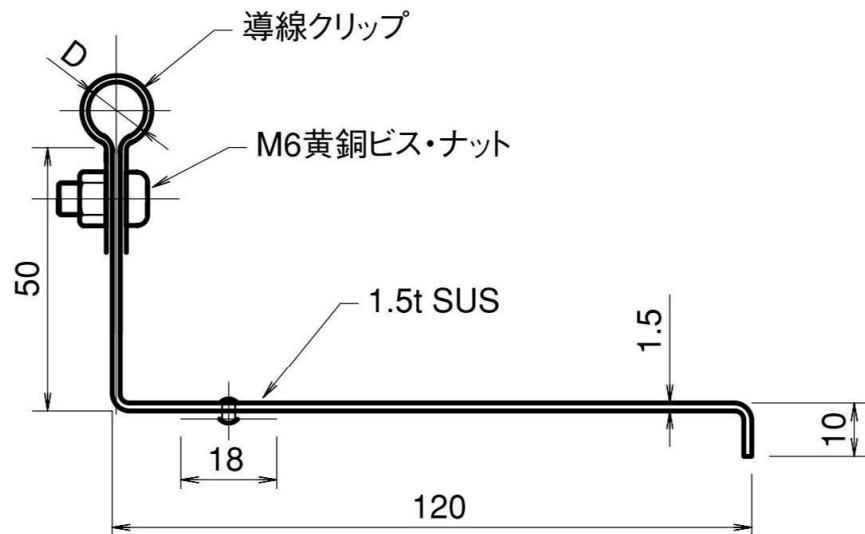

導線取付金物 瓦屋根用

品番	旧品番	使用鬼撚線	D mm	重量 kg
JJBDA3102	N1509-B	2.0×13 〃	φ11	0.080
JJBDA3103	N1509-C	2.0×19 〃	φ13	0.082