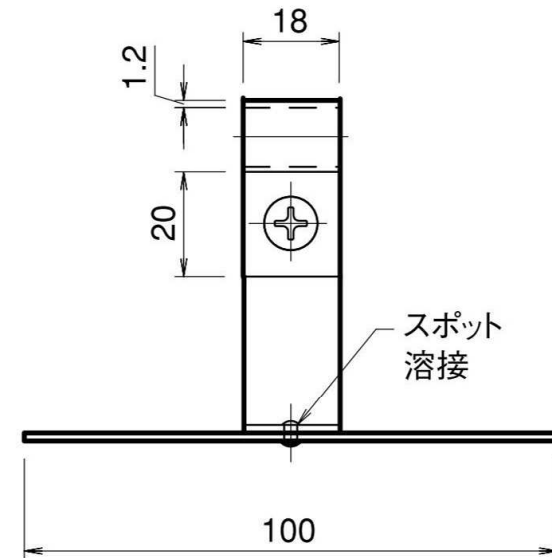

導線取付金物 瓦屋根用

品番	旧品番	使用鬼撚線	D mm	重量 kg
JJBDA3102	N1509-B	2.0×13 〃	φ11	0.080
JJBDA3103	N1509-C	2.0×19 〃	φ13	0.082