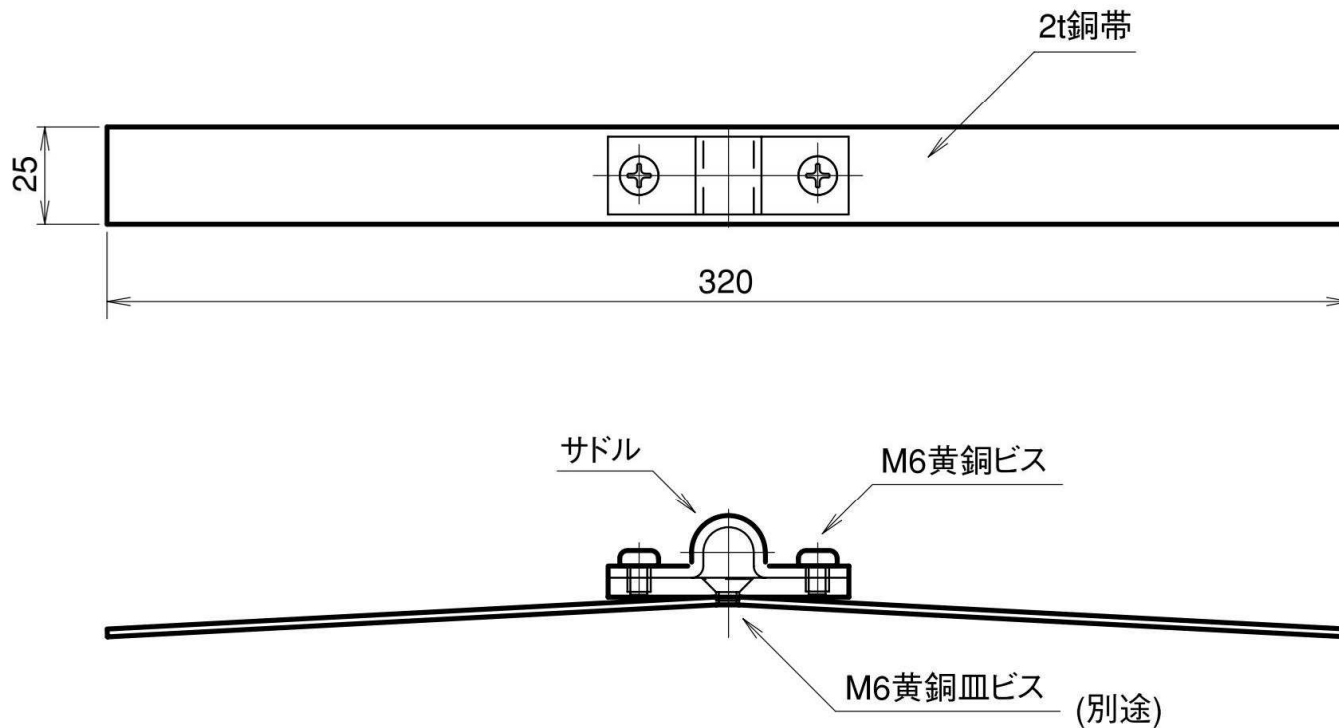

# 導線取付金物 半丸瓦用

(注) 半丸瓦に合わせて折り曲げて下さい。

品番	旧品番	使用鬼撚線	D mm	重量 kg
JJBDA3402	N1511-F	2.0×13 銅	φ11	0.233
JJBDA3403	N1511-G	2.0×19 ∕	φ13	∕

サドル寸法は導線用サドルに準ずる。