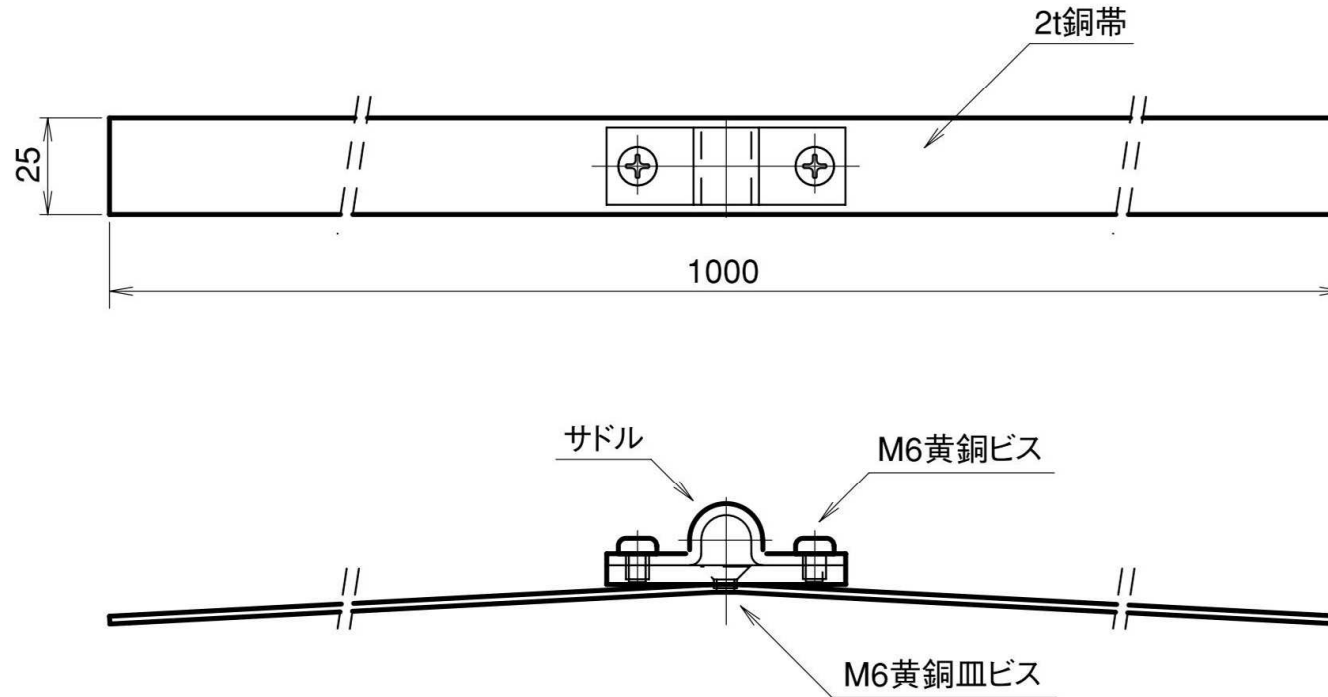

導線取付金物棟用(小)

(注) 棟瓦に合わせて折り曲げて下さい。

品番	旧品番	使用鬼撚線	D mm	重量 kg
JJBDA3502	N1512-F	2.0×13 銅	φ11	0.536
JJBDA3503	N1512-G	2.0×19 //	φ13	//

サドル寸法はP57を御参照下さい。