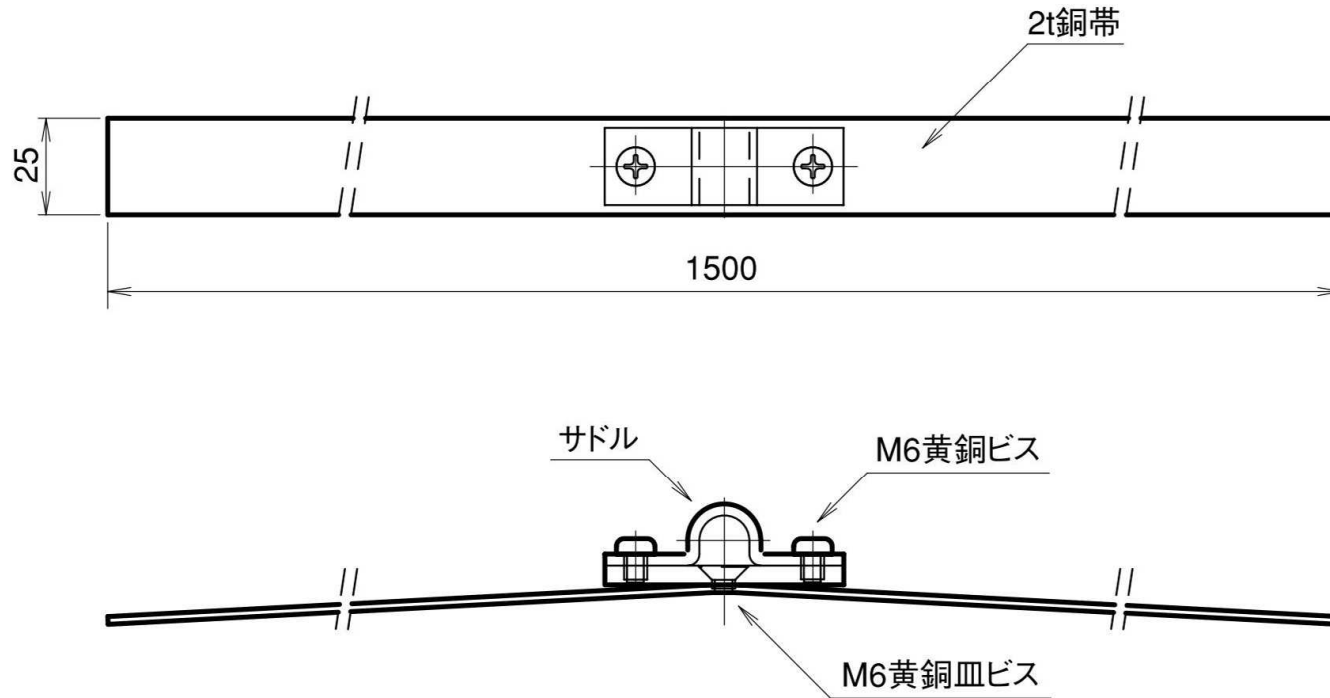

# 導線取付金物棟用(大)

(注) 棟瓦に合わせて折り曲げて下さい。

品番	旧品番	使用鬼撚線	D mm	重量 kg
JJBDA3601	N1513-F	2.0×13 銅	φ11	0.233
JJBDA3602	N1513-G	2.0×19 //	φ13	//

サドル寸法はP57を御参照下さい。