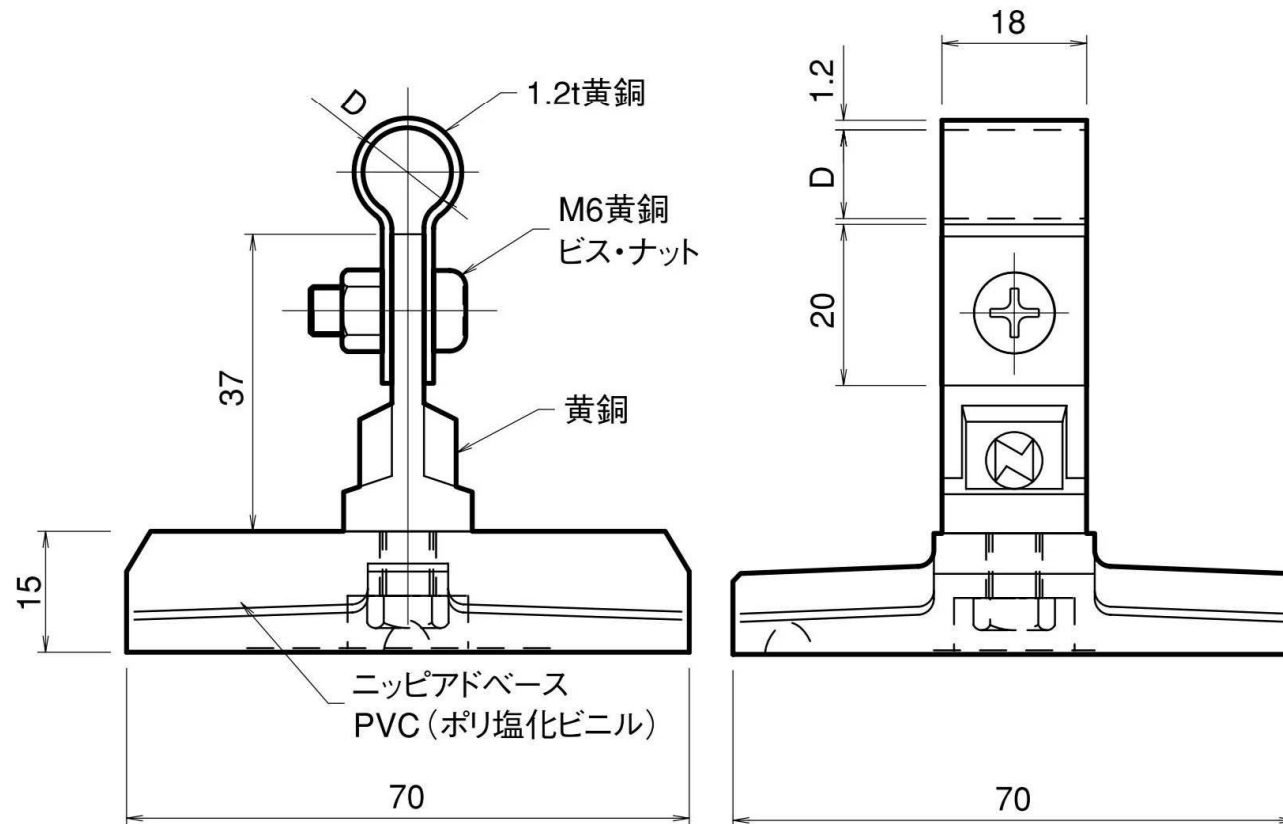

導線取付金物 貼付型 銅線用

品番	旧品番	使用鬼撚線	D mm	重量 kg
JJBDA2212	—	2.0×13 銅線	φ11	0.122
JJBDA2213	—	2.0×19 //	φ13	//