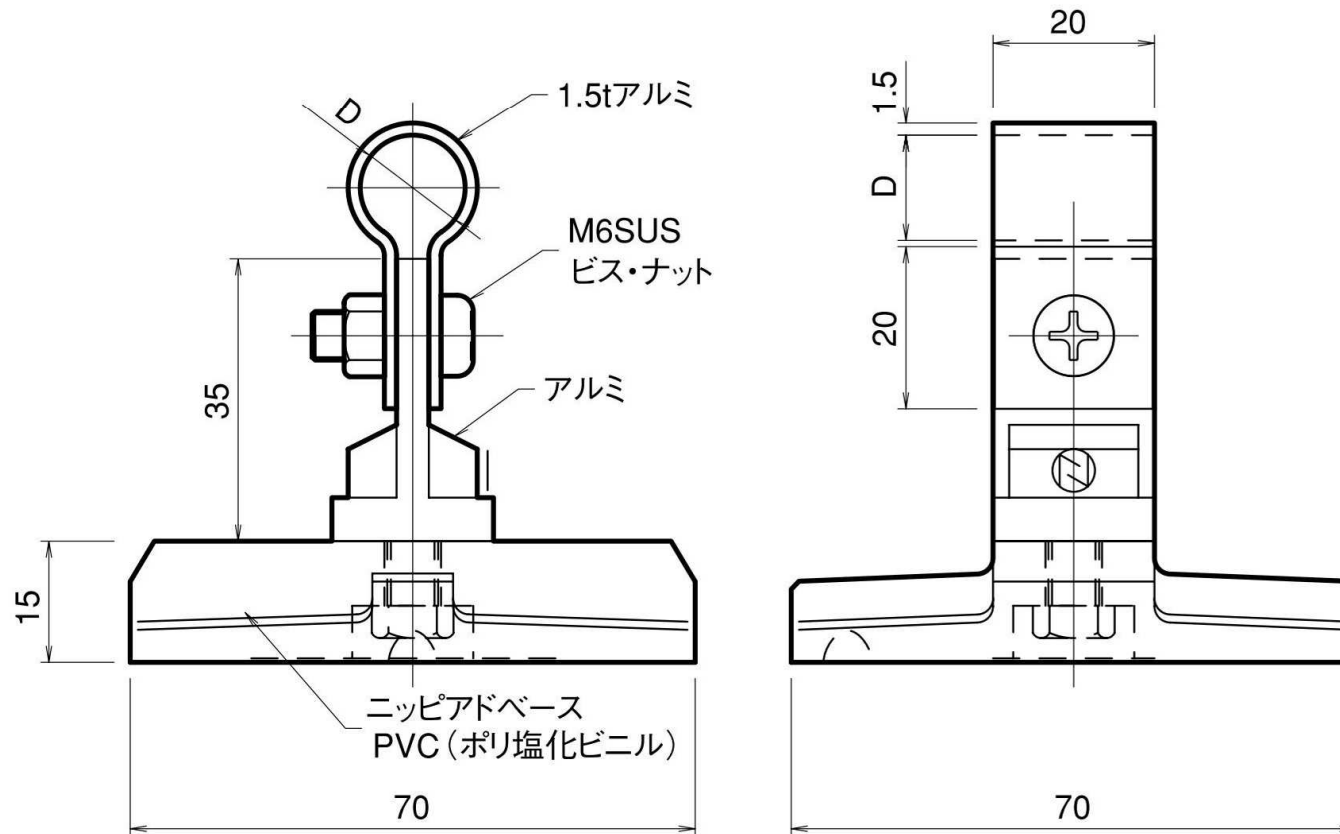

# 導線取付金物 貼付型 アルミ線用

品番	旧品番	使用鬼撚線	D mm	重量 kg
JJBEA1905	—	2.0×19 アルミ	φ13	0.092
JJBEA1906	—	2.0×25 //	φ14.5	//