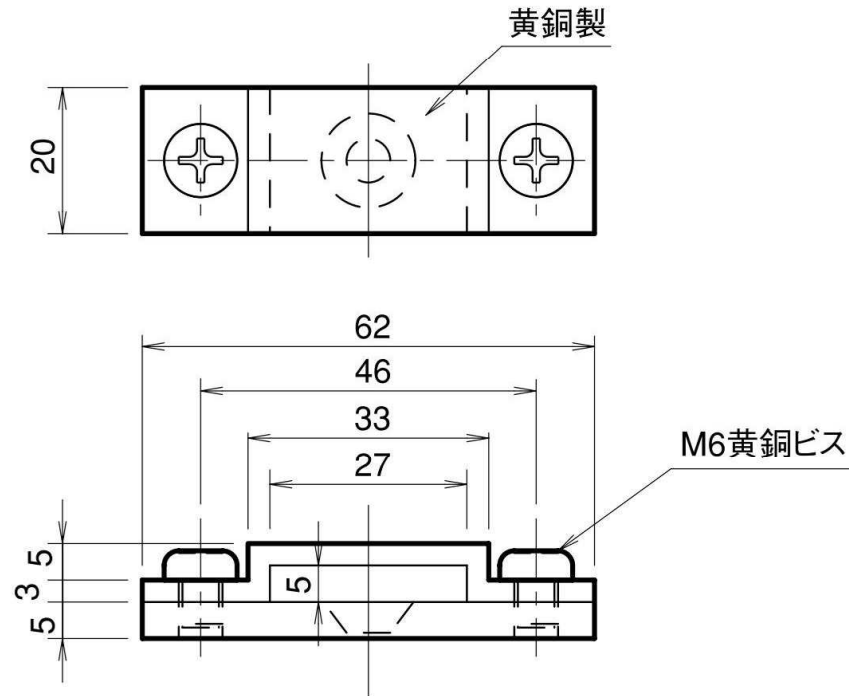

# 銅帯取付金物 横型

品番	旧品番	使用銅帯 mm	重量 kg
JJBDB0103	N1541	3×25	0.084

(注) 取付用皿ビスは、長さ及びナットの要否を確認の上、別途ご注文下さい。