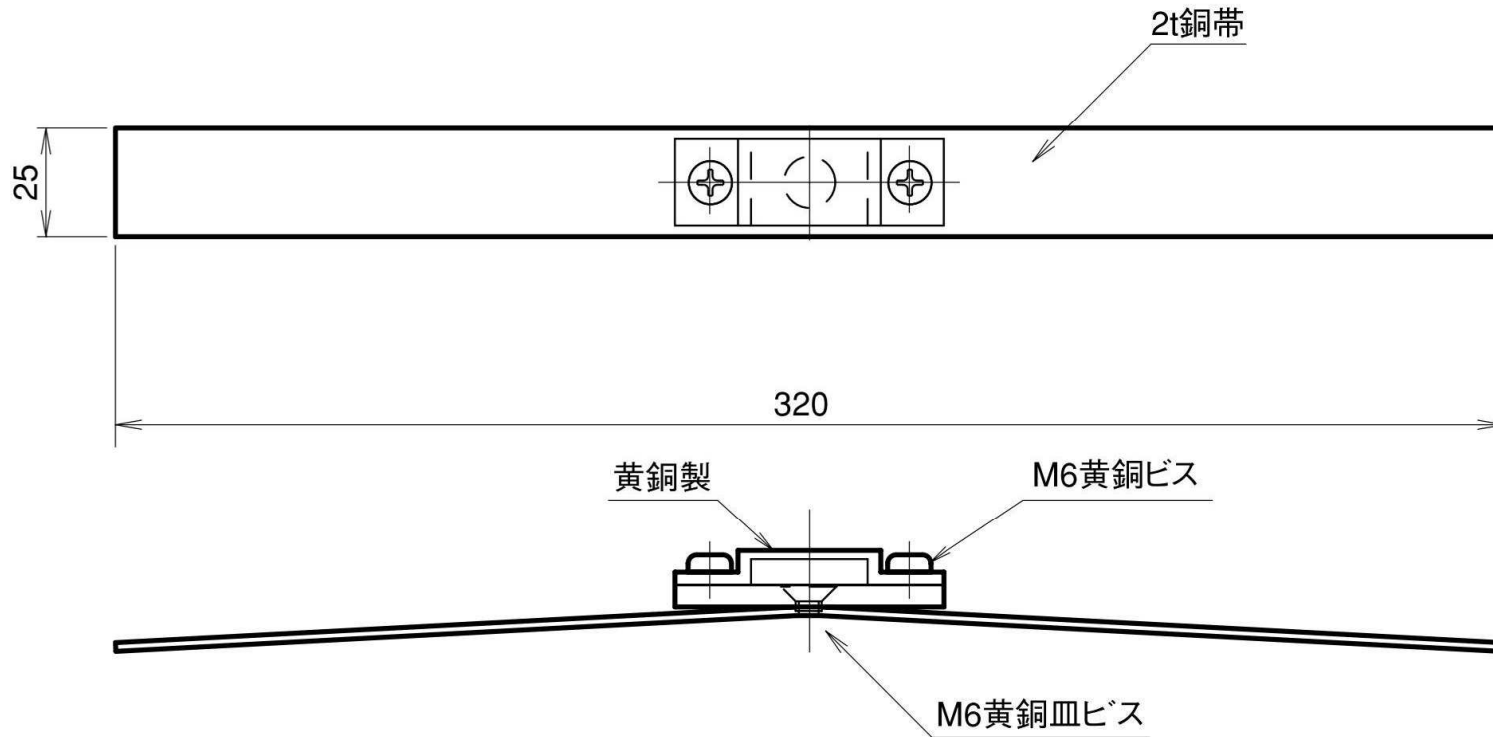

# 銅帯取付金物 半丸瓦用

(注) 半丸瓦に合わせて折り曲げて下さい。

品番	旧品番	使用銅帯 mm	重量 kg
JJBDB0108	N1550	3×25	0.227