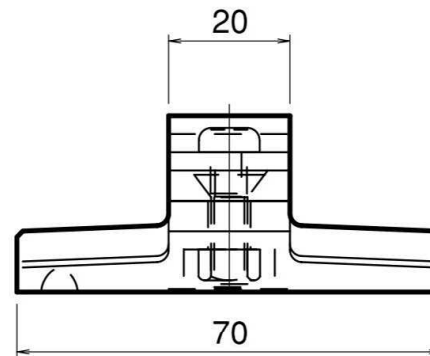

銅帯取付金物 横型貼付用

| 品番 | 旧品番 | 使用銅帯 mm | 重量 kg |
|-----------|-----|---------|----------|
| JJBDB0122 | — | 3×25 | 0.15 |