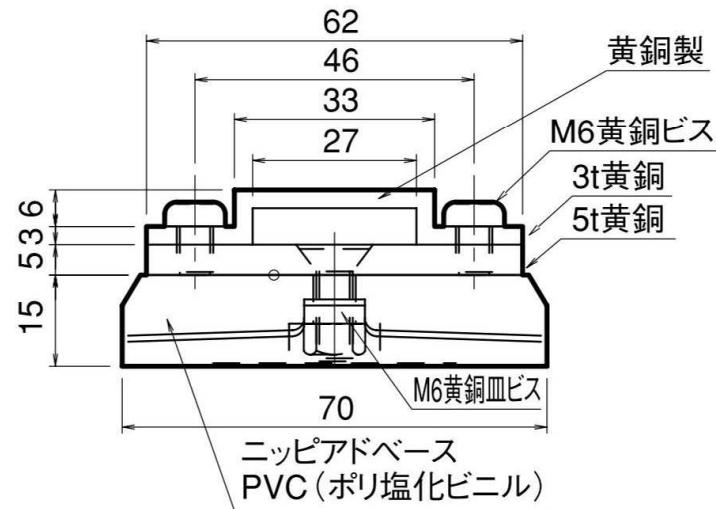

銅帯取付金物 横型貼付用

| 品番 | 旧品番 | 使用銅帯 mm | 重量 kg |
|-----------|-----|---------|----------|
| JJBDB0122 | — | 3×25 | 0.15 |