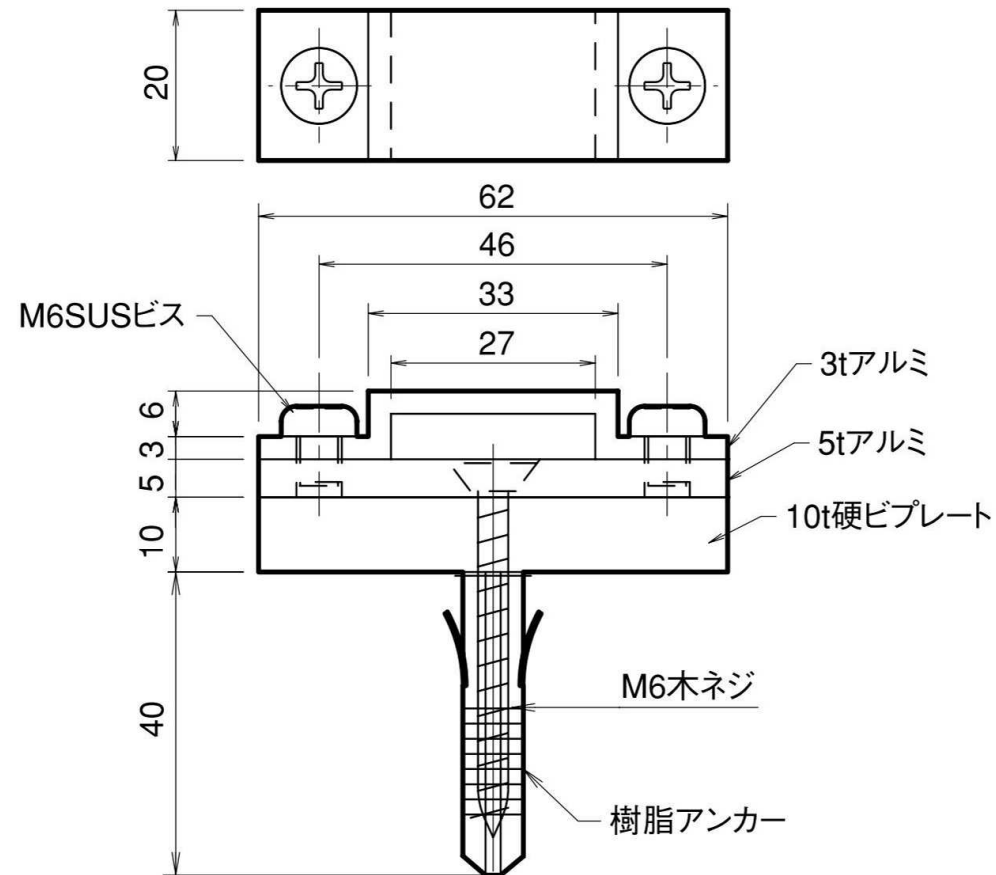

アルミバー取付金物 横型樹脂アンカー付

品番	旧品番	使用アルミバー mm	重量 kg
JJBEB0118	—	4×25	