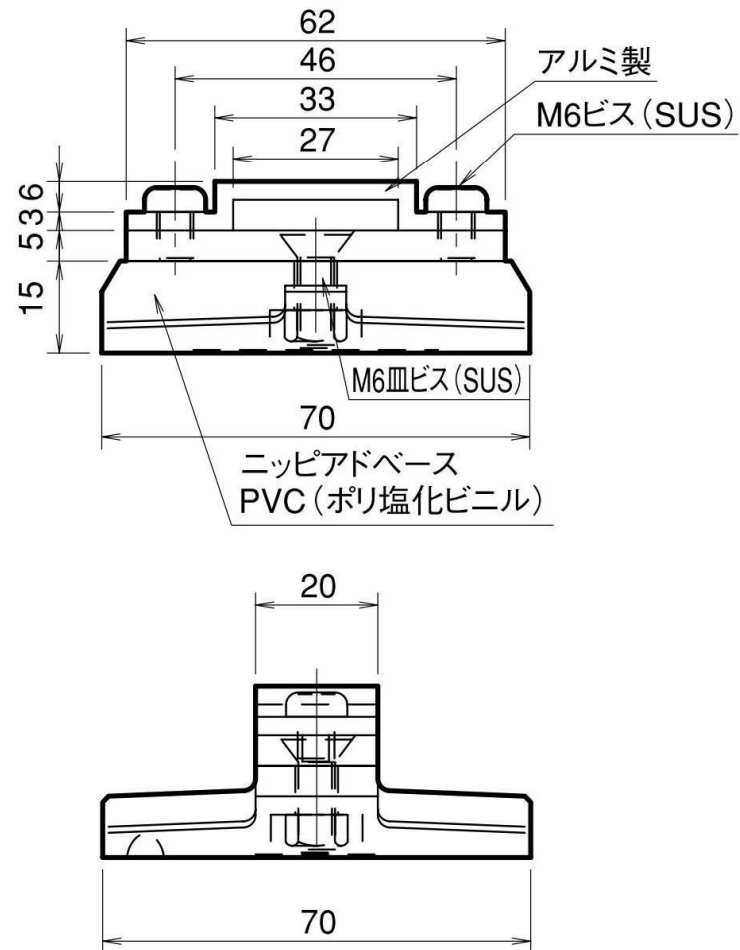

# アルミバー取付金物 横型貼付用

品番	旧品番	使用アルミバー mm	重量 kg
JJBEB0120	—	4×25	0.1