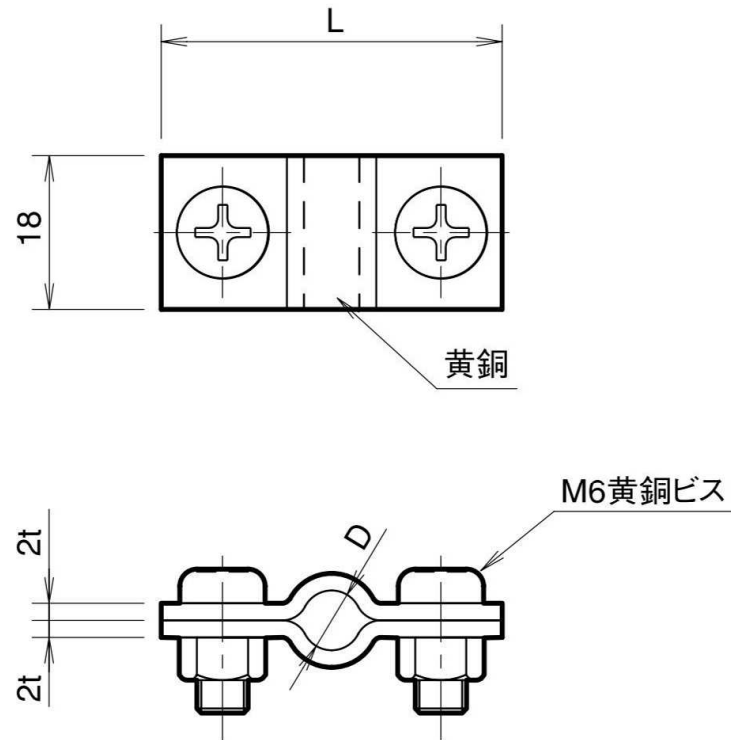

銅線荷重止金物

品番	旧品番	D mm	L mm	使用鬼撚線
JJBDA0001	N1530	$\phi 7$	40	2.0×13
JJBDA0002	N1531	$\phi 12$	45	2.0×19