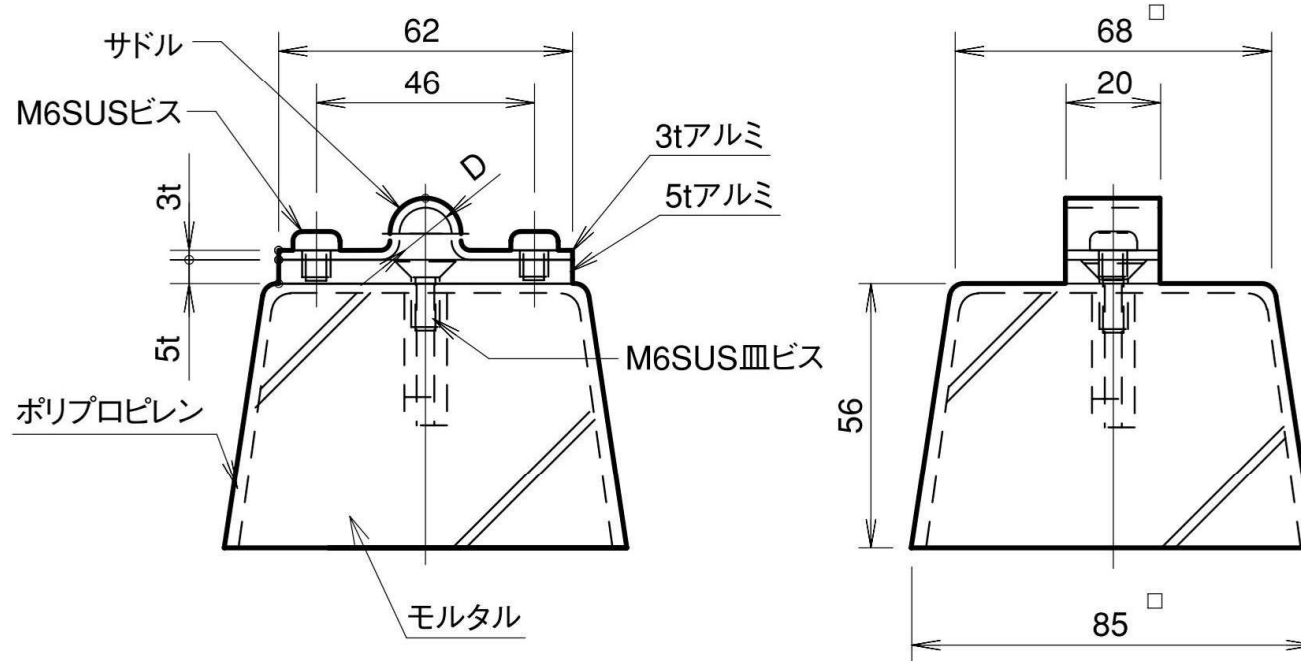

Pブロック付横型 アルミ線用

品番	旧品番	使用鬼撚線	D mm	重量 kg
JJBEA2003	N1563	2.0×19・25 アルミ	φ13	0.68

サドル寸法は導線用サドルに準ずる。