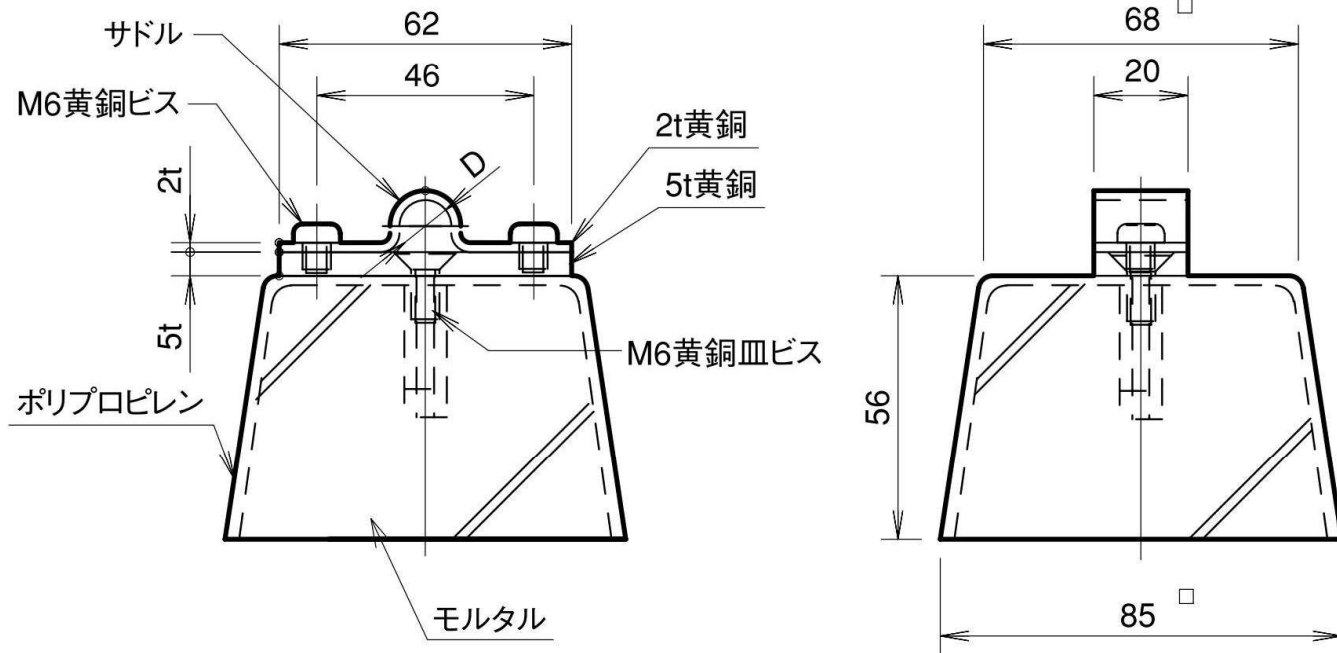

Pブロック付横型 銅線用

品番	旧品番	使用鬼撚線	D mm	重量 kg
JJBDA3706	N1561-F	2.0×13 銅	φ11	0.72
JJBDA3707	N1561-G	2.0×19 ∕	φ13	∕

サドル寸法は導線用サドルに準ずる。