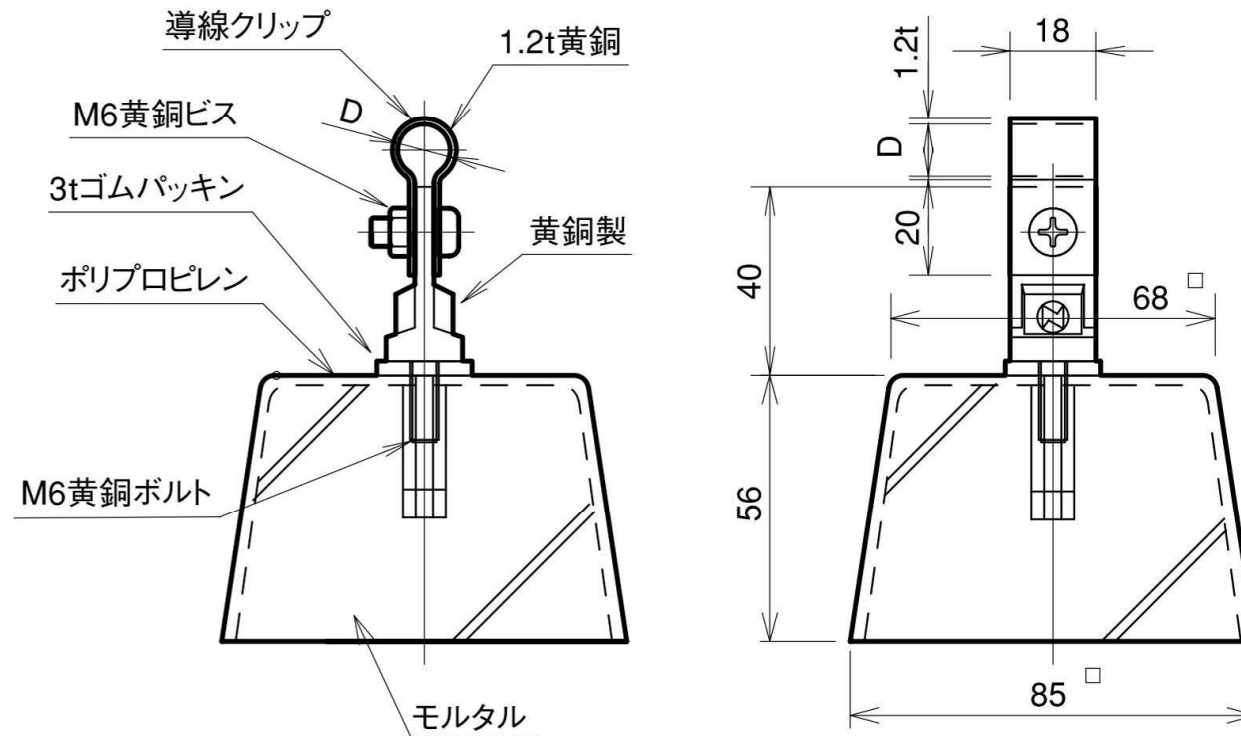

Pブロック付インサート型 銅線用

品番	旧品番	使用鬼撚線	D mm	重量 kg
JJBDA3702	N1562-B	2.0×13 銅	φ11	0.71
JJBDA3703	N1562-C	2.0×19 //	φ13	//