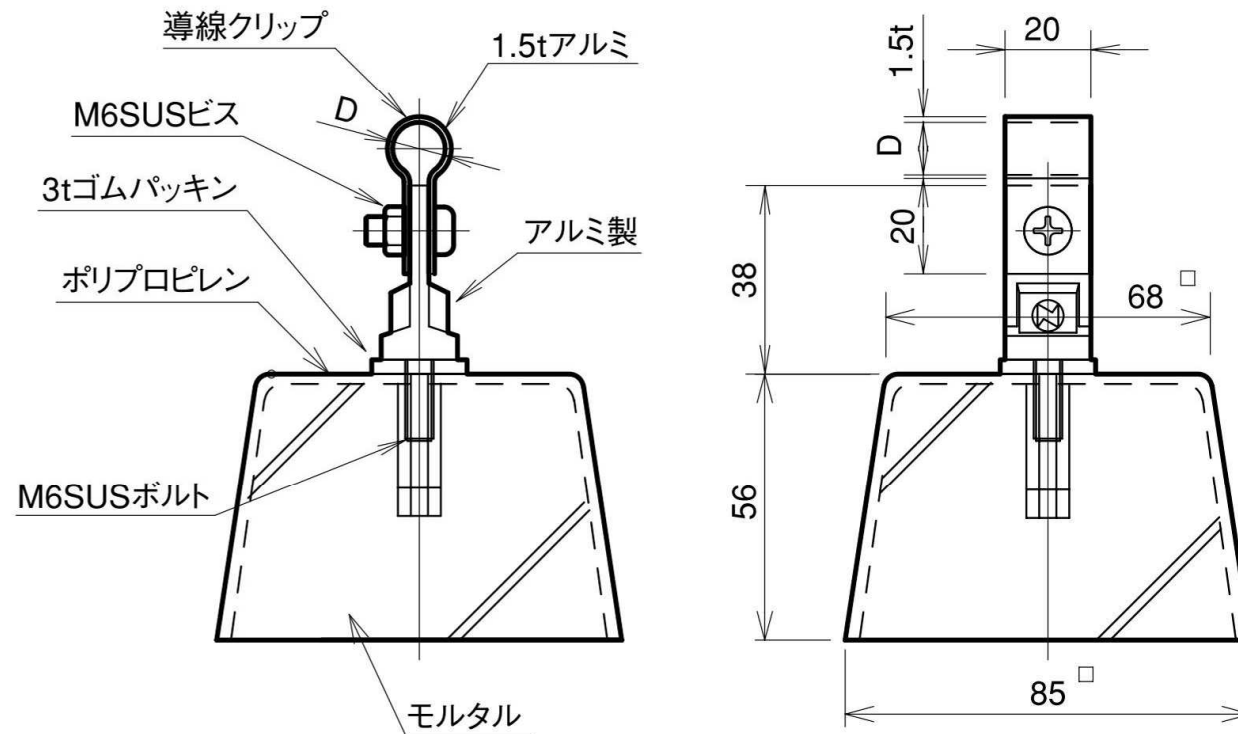

Pブロック付インサート型 アルミ線用

品番	旧品番	使用鬼撚線	D mm	重量 kg
JJBEA2005	N1564	2.0×19 アルミ	φ13	0.68
JJBEA2006	—	2.0×25 //	φ14.5	//