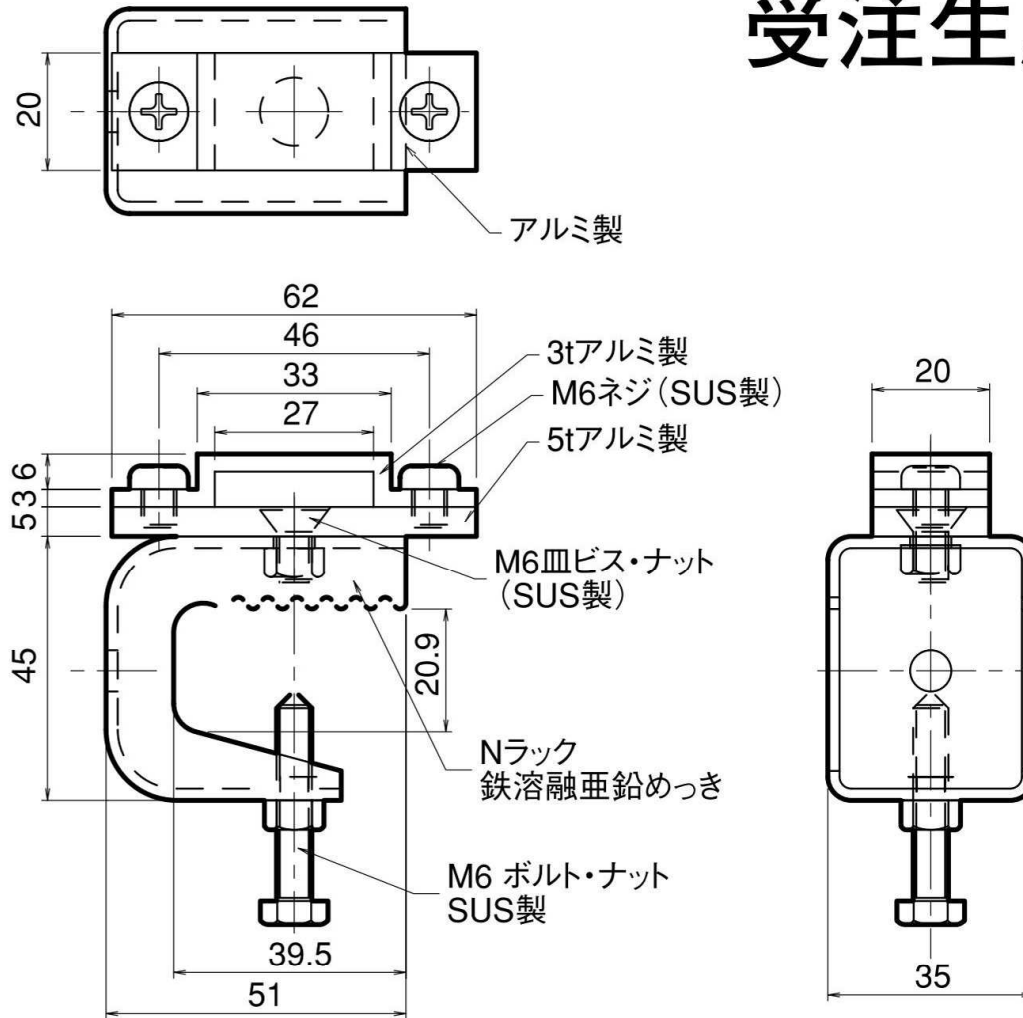

アルミバー取付金物 横型Nラック付

受注生産品

品番	旧品番	使用アルミバー mm	重量 kg
JJBEB0117	—	4×25	0.138