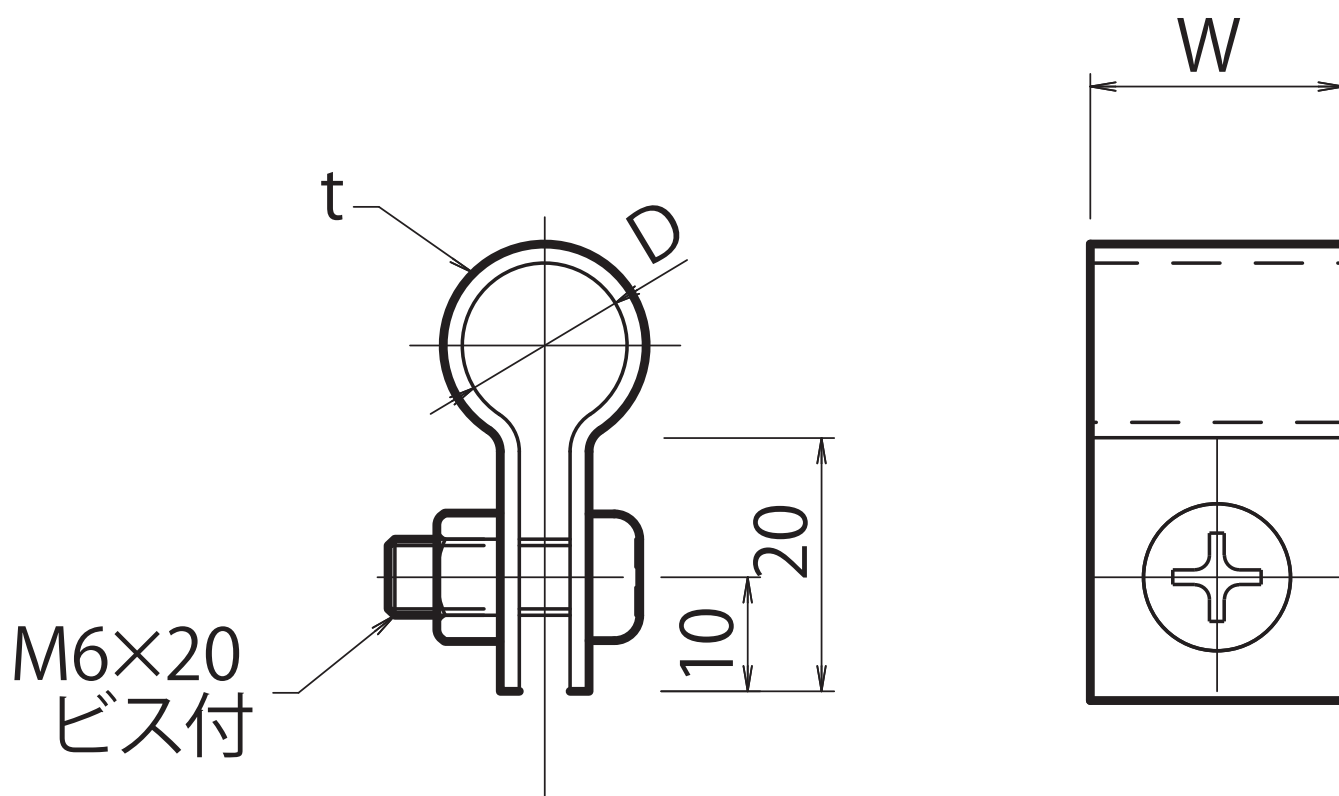

導体取付金物 アルミ線用 導線クリップ

■ 品番・標準寸法表

アルミ製

品番	旧品番	使用鬼撚線	D(mm)	t(mm)	W(mm)	クリップ記号	重量(kg)
JJBEA0011	N1404	2.0×19 アルミ用	φ13	1.5	20	M	0.01
JJBEA0012	—	2.0×25 アルミ用	φ14.5	〃	〃	—	〃