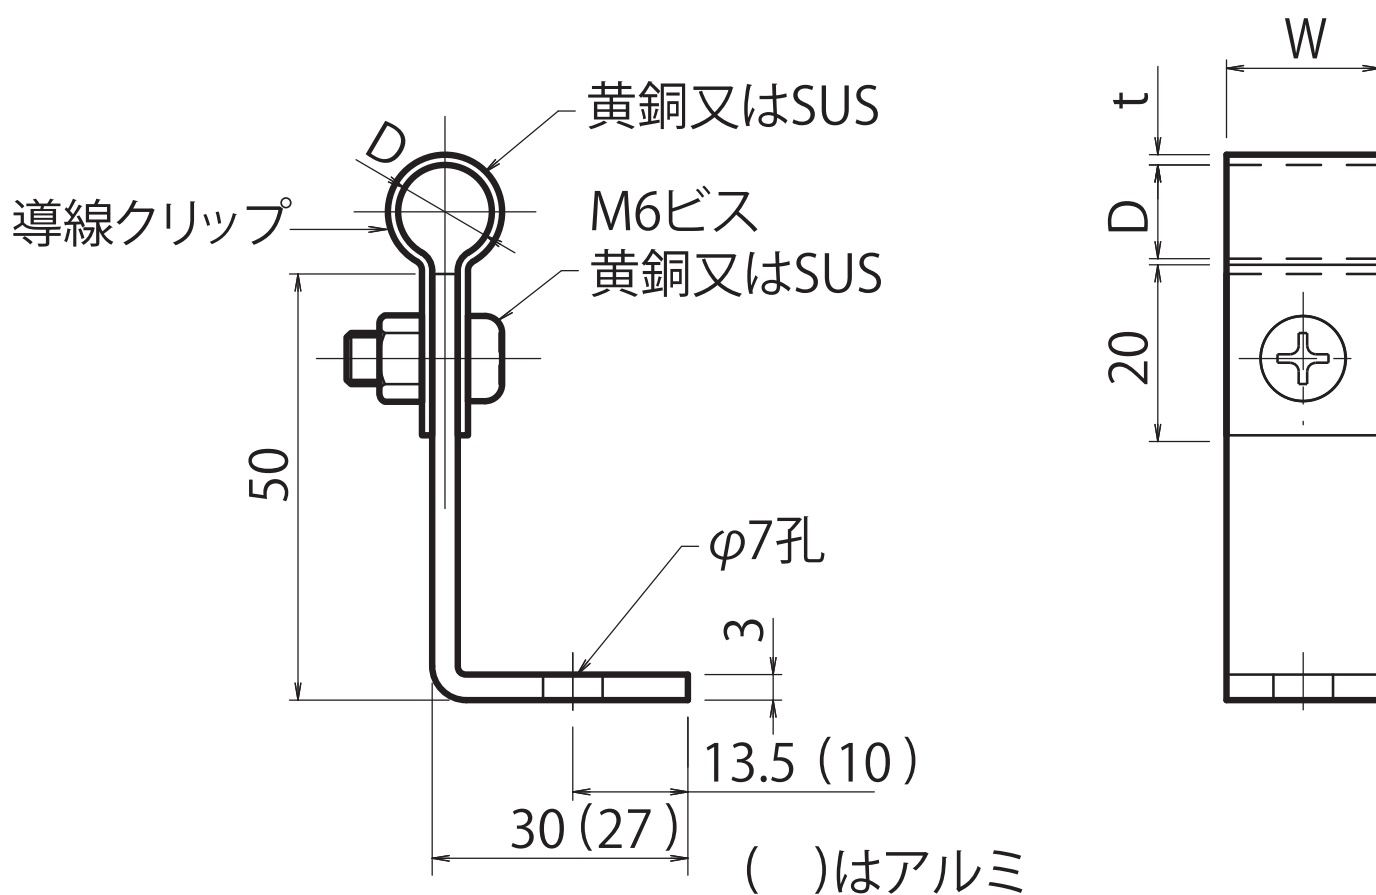

# 導線取付金物 L型

品番・標準寸法表

品番	旧品番	使用鬼撚線	D(mm)	t(mm)	W(mm)	材質	重量(kg)	
JJBEA0303	—	2.0×19 アルミ	φ13	1.5	20	SUS	0.05	※
JJBEA0304	—	2.0×25 アルミ	φ14.5	〃	〃	〃	〃	※

※受注生産品