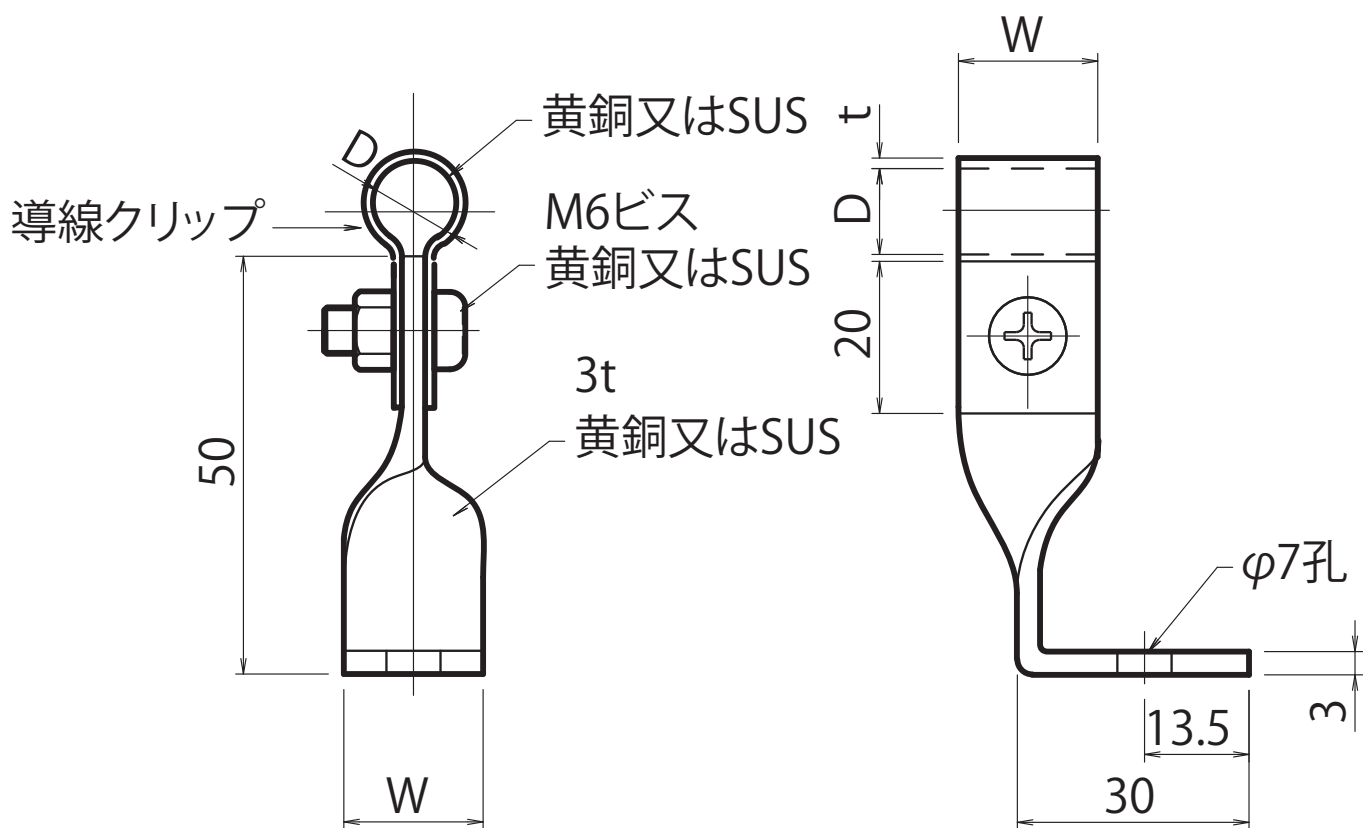

導線取付金物 アルミ線用 L型ひねり

品番・標準寸法表

品番	旧品番	使用鬼撚線	D(mm)	t(mm)	W(mm)	材質	重量(kg)	
JBEA0305	—	2.0×19 アルミ	φ13	1.5	20	SUS	0.05	※
JBEA0306	—	2.0×25 アルミ	φ14.5	〃	〃	〃	〃	※

※受注生産品