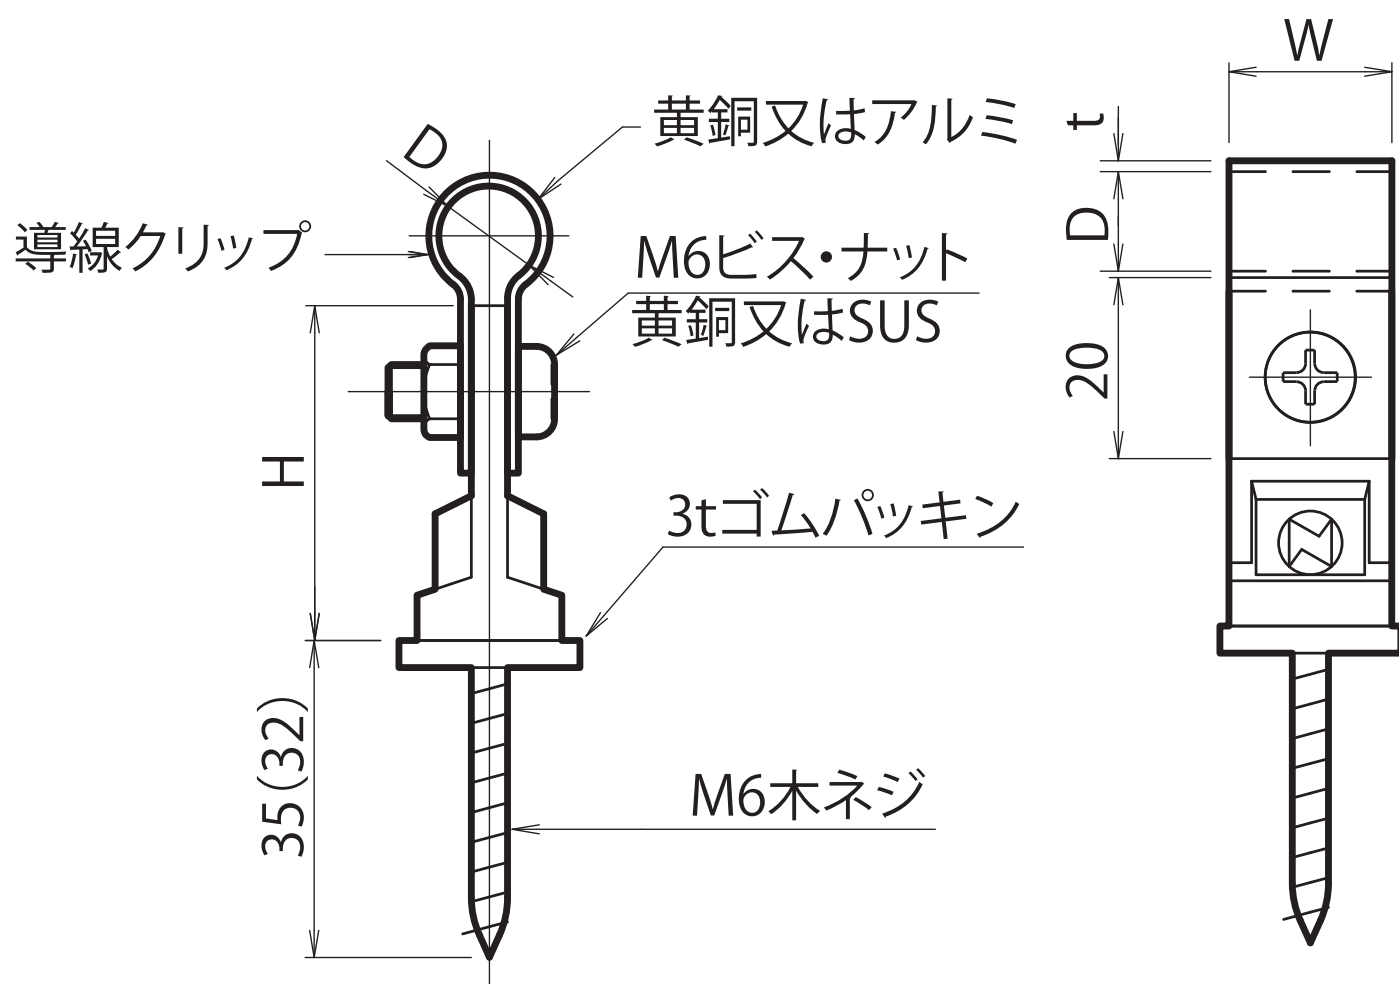

導線取付金物 アルミ線用 木ネジ付

■ 品番・標準寸法表

品番	旧品番	使用鬼撚線	D(mm)	t(mm)	W(mm)	H(mm)	材質	重量(kg)
JJBEA0399	—	2.0×19 アルミ	$\phi 13$	1.5	20	35	アルミ	0.04
JJBEA0400	—	2.0×25 アルミ	$\phi 14.5$	"	"	"	"	"