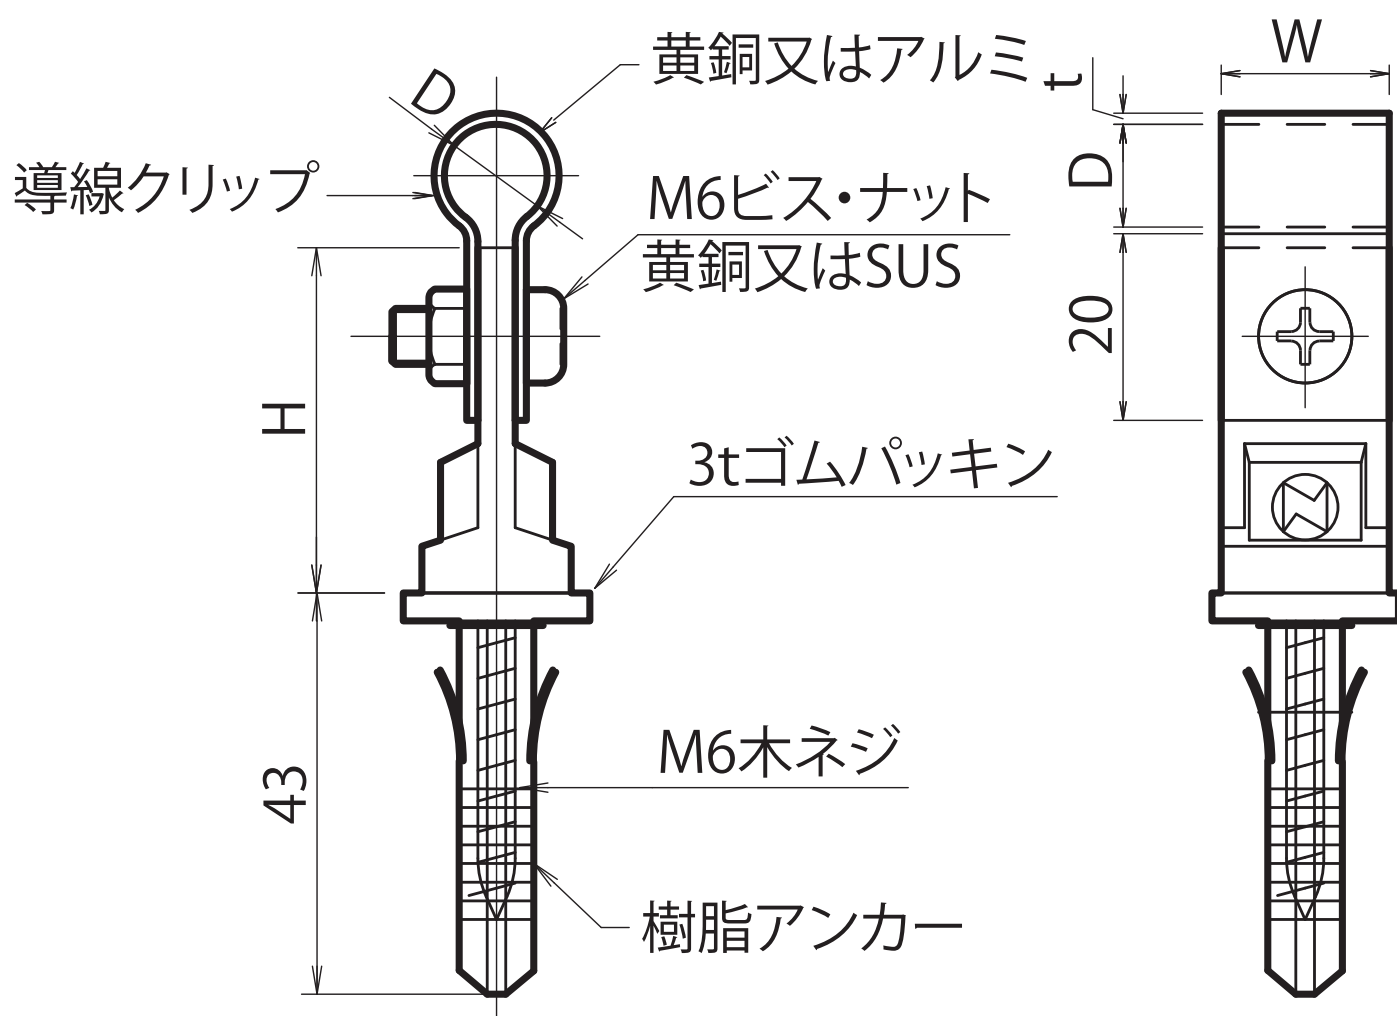

# 導線取付金物 アルミ線用 木ネジ・樹脂アンカー付

※コンクリート・ALC用

■ 品番・標準寸法表

品番	旧品番	使用鬼撚線	D(mm)	t(mm)	W(mm)	H(mm)	材質	重量(kg)
JJBEA0401	—	2.0×19 アルミ	φ13	1.5	20	35	アルミ	0.04
JJBEA0402	—	2.0×25 アルミ	φ14.5	"	"	"	"	"