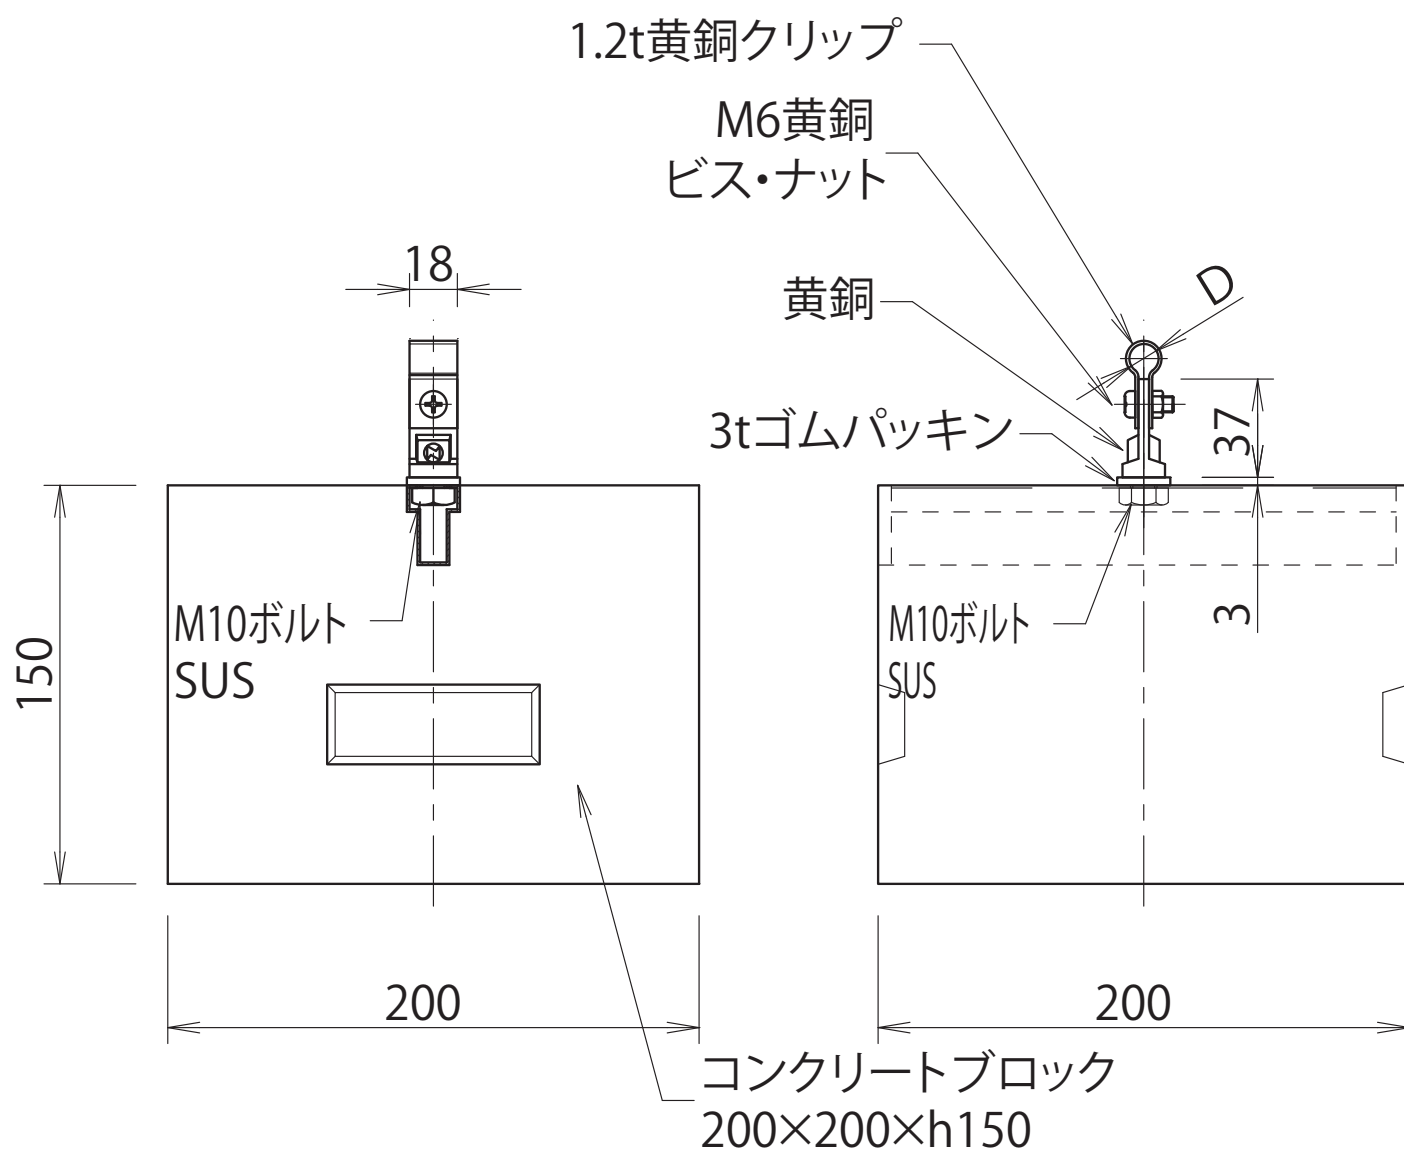

新 ブロック台 200角

品番・特性表

品番	使用鬼撚線	D(mm)	重量(kg)
JJBDA4006	2.0×13 銅	φ11	1.50
JJBDA4007	2.0×19 銅	φ13	1.50