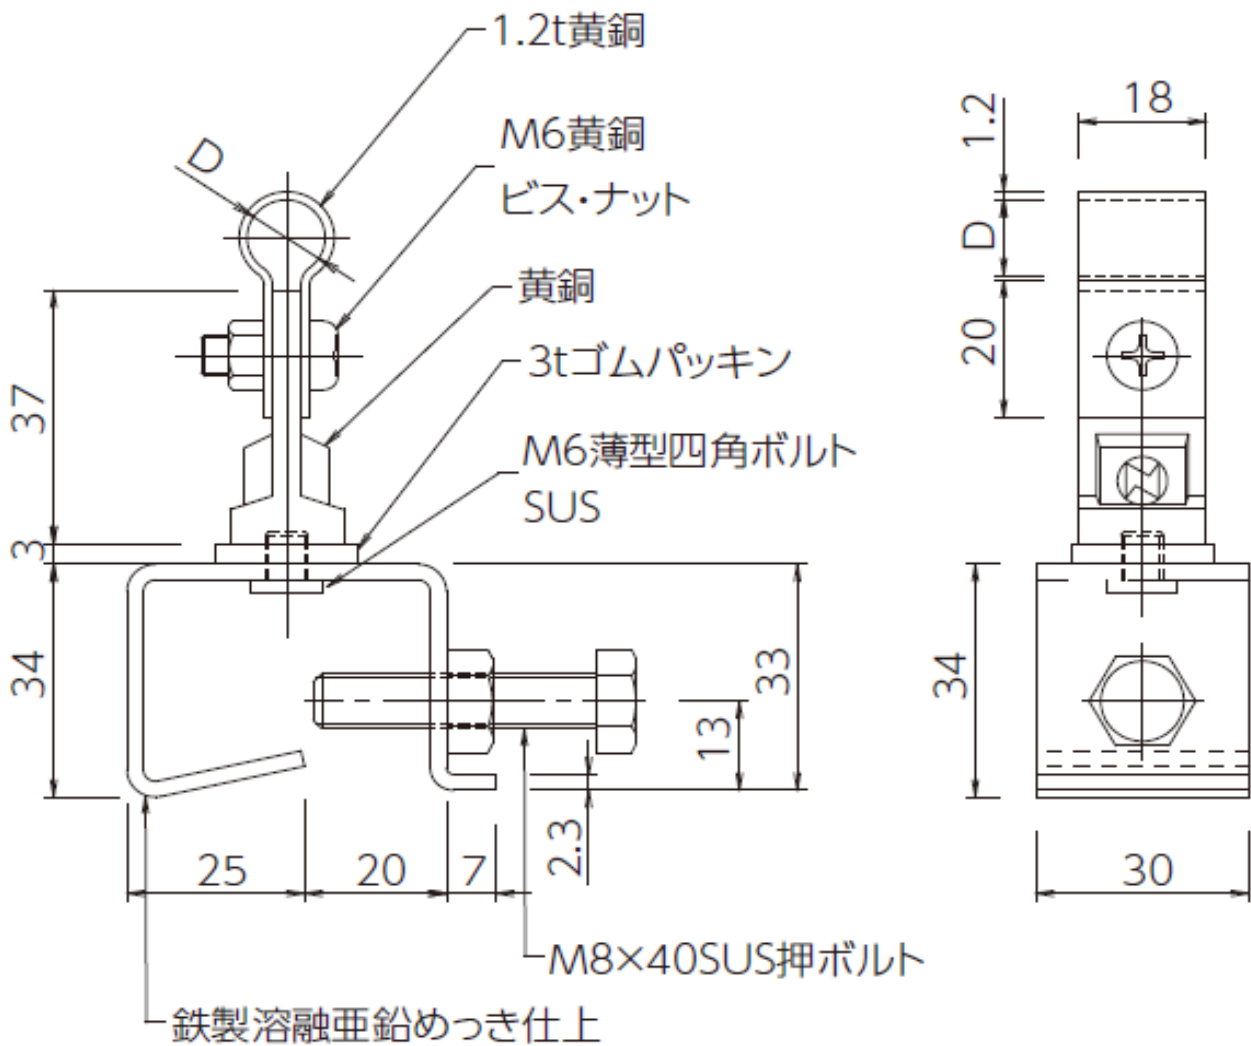

折版用

品番・特性表

銅製

品番	使用鬼燃線	D(mm)	重量(kg)
JJBDA2612	2.0×13 銅	φ11	0.15
JJBDA2613	2.0×19 銅	φ13	0.15