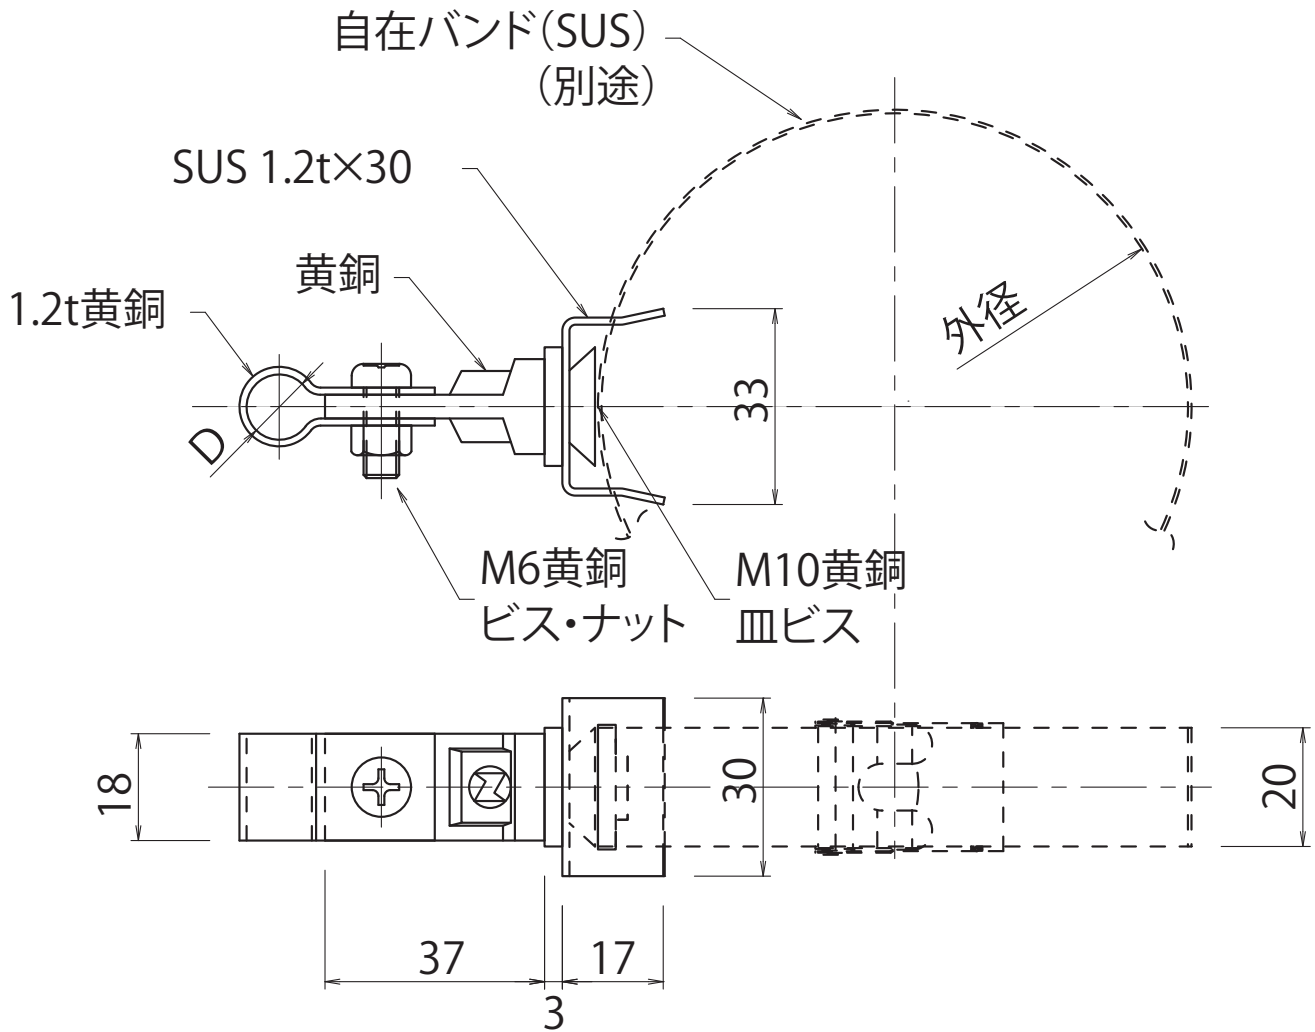

# 導線取付金物 SUSバンド用

## 品番・特性表

銅製

品番	使用鬼撚線	D(mm)	重量(kg)
JJBDA3903	2.0×13 銅	φ11	0.07
JJBDA3901	2.0×19 銅	φ13	0.07