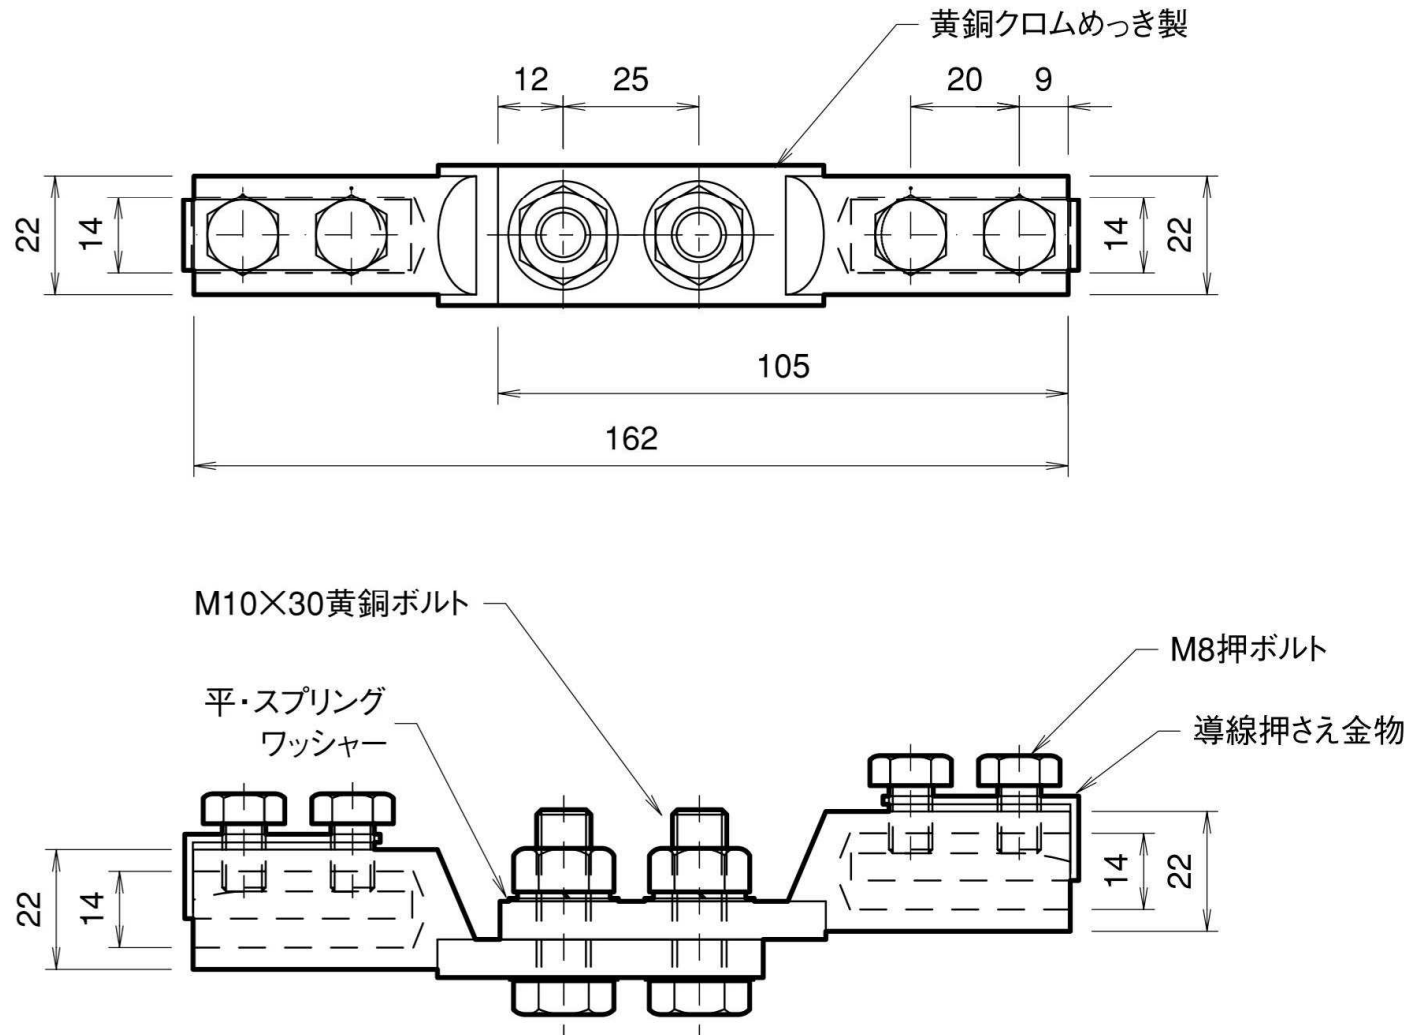

接続端子(組) ソルダレス(細口) 黄銅製

品番	旧品番	重量 kg
NNBD0106	N1726	0.260