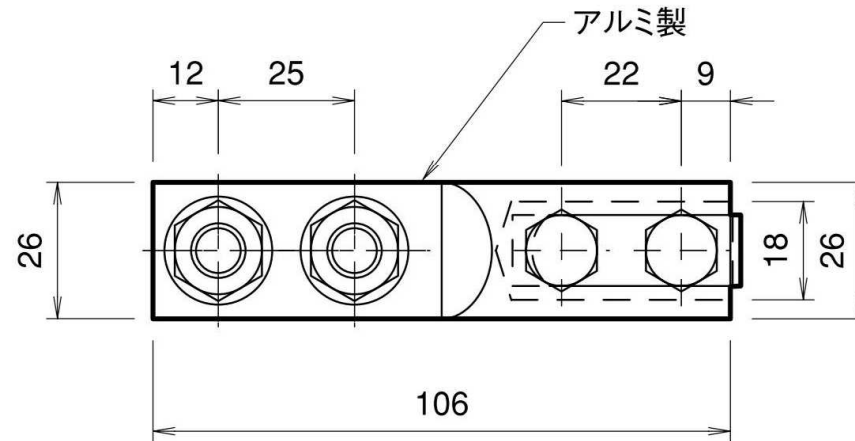

接続端子

ソルダレス アルミ製

品番	旧品番	重量 kg
NNBE0106	—	0.19