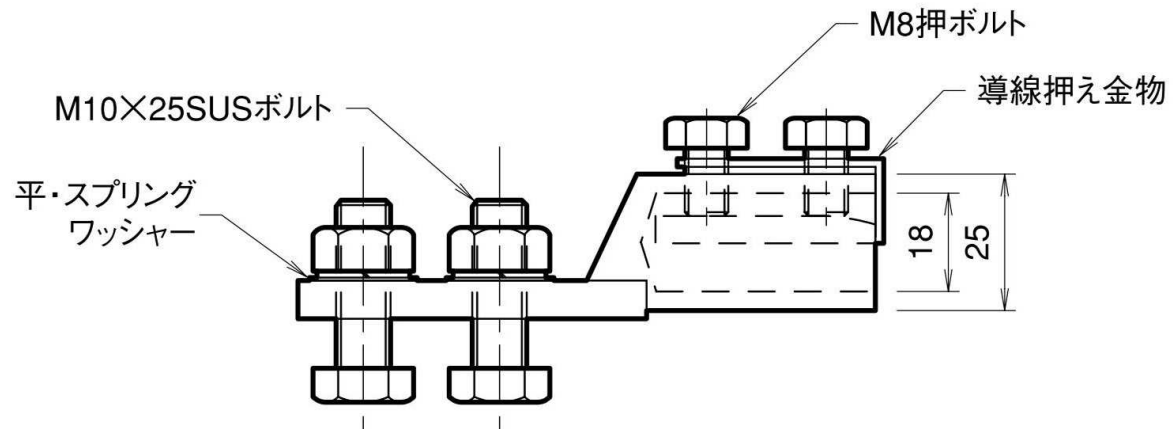

接続端子

ソルダレス アルミ製

品番	旧品番	重量 kg
NNBE0106	—	0.19