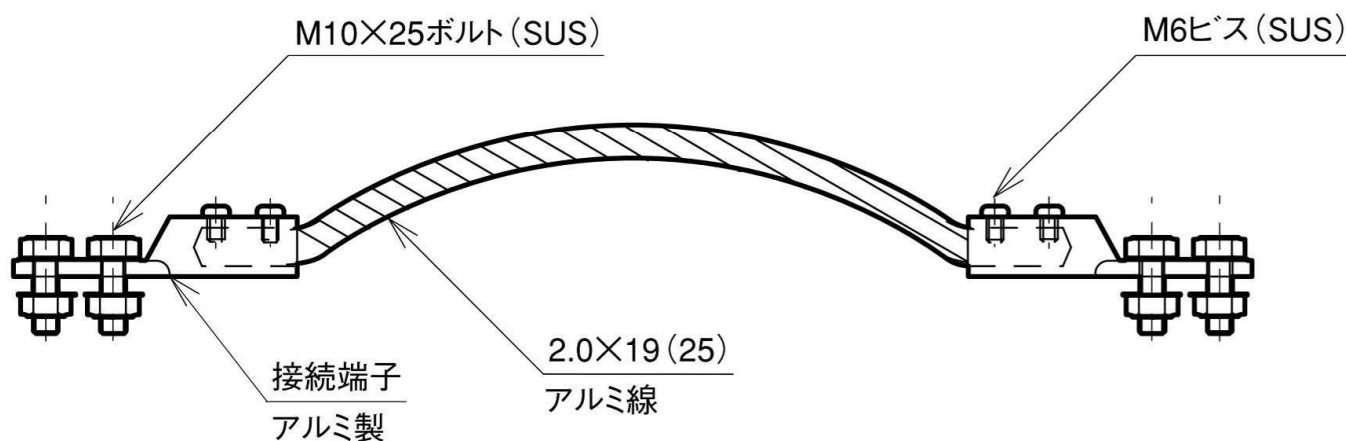

伸縮端子

アルミ製

品番	旧品番	鬼撚アルミ線	重量 kg
NNBE0701	N1777	2.0×19 (60)	0.54
NNBE0702	—	2.0×25 (79)	0.54