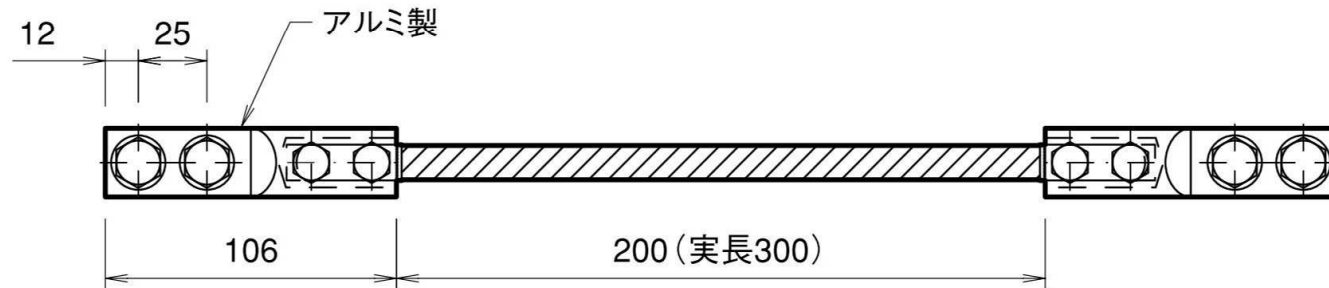

伸縮端子

ソルダレス アルミ製

品番	旧品番	重量 kg
NNBE0712	—	0.54