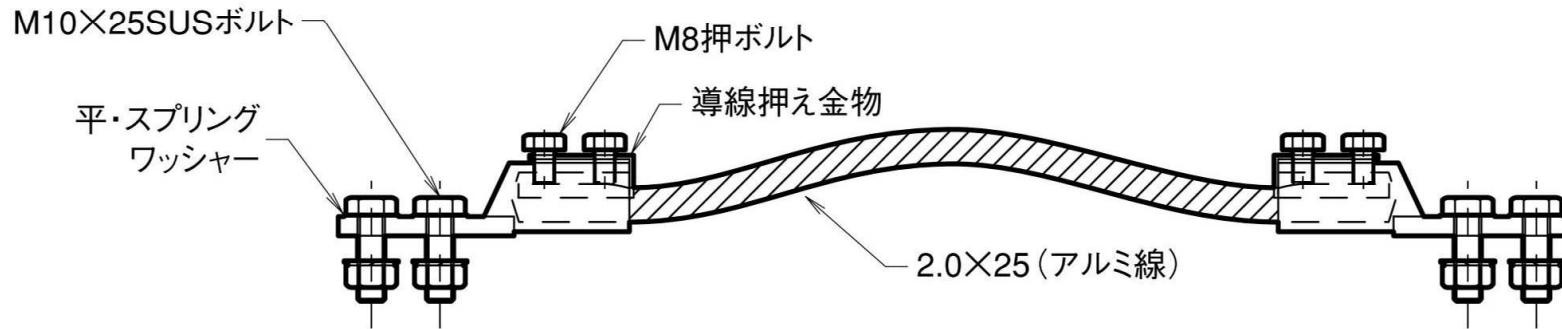

伸縮端子

ソルダレス アルミ製

品番	旧品番	重量 kg
NNBE0712	—	0.54