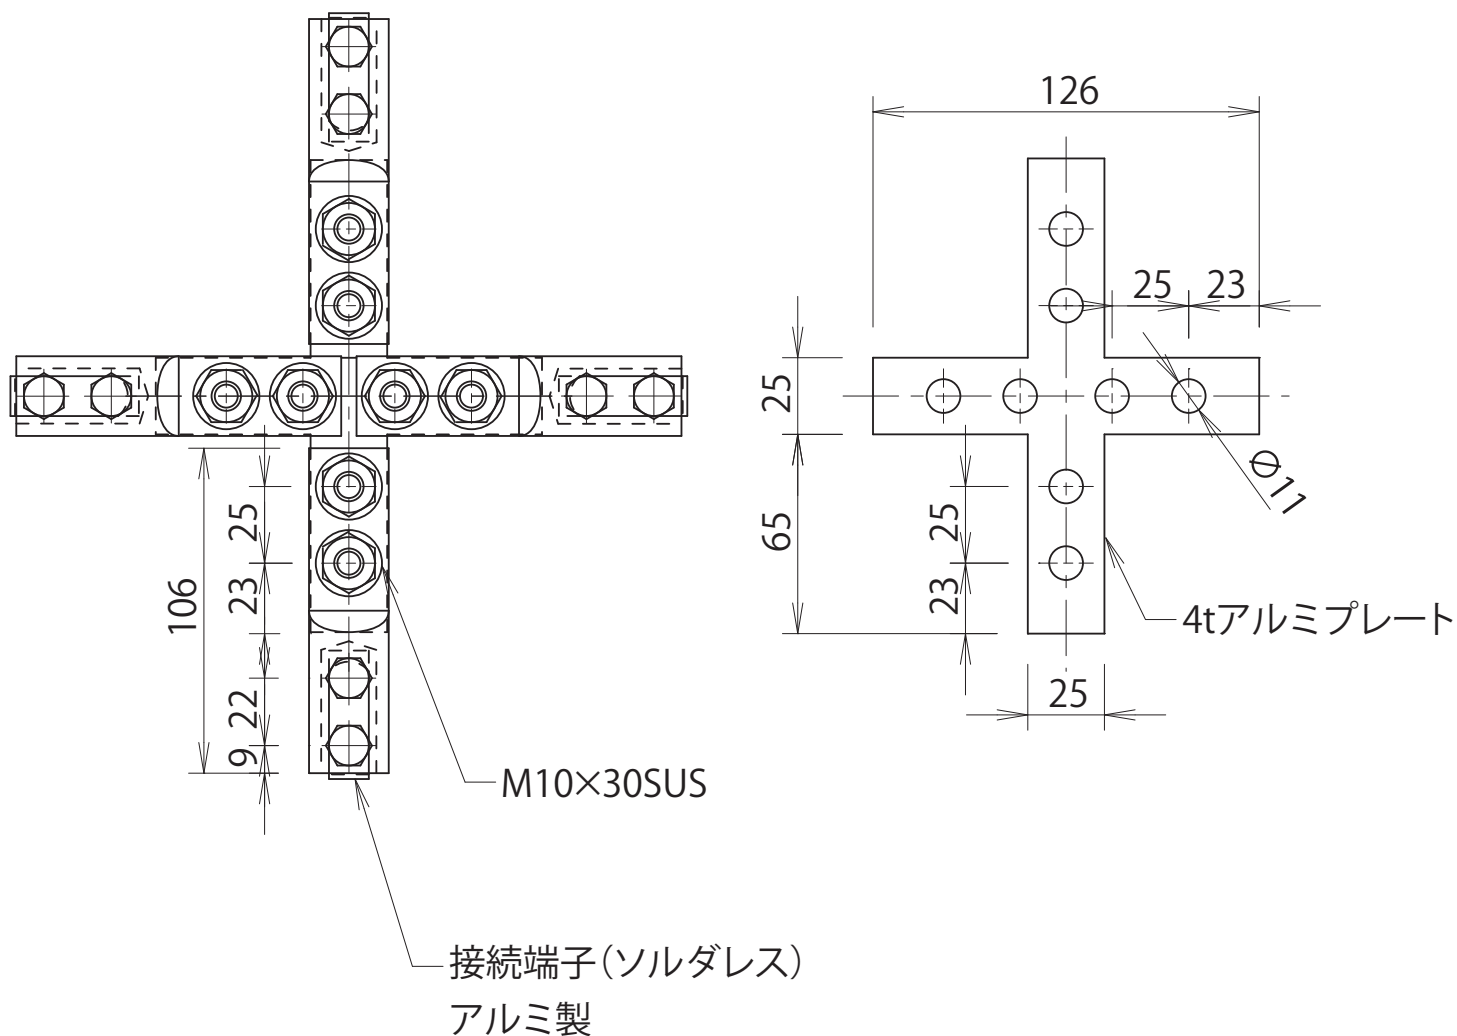

十字型接続端子 ソルダレス

品番・特性表

品番	端子種類	適要	重量(kg)
NNBE0402	アルミソルダレス	アルミ線用	0.65