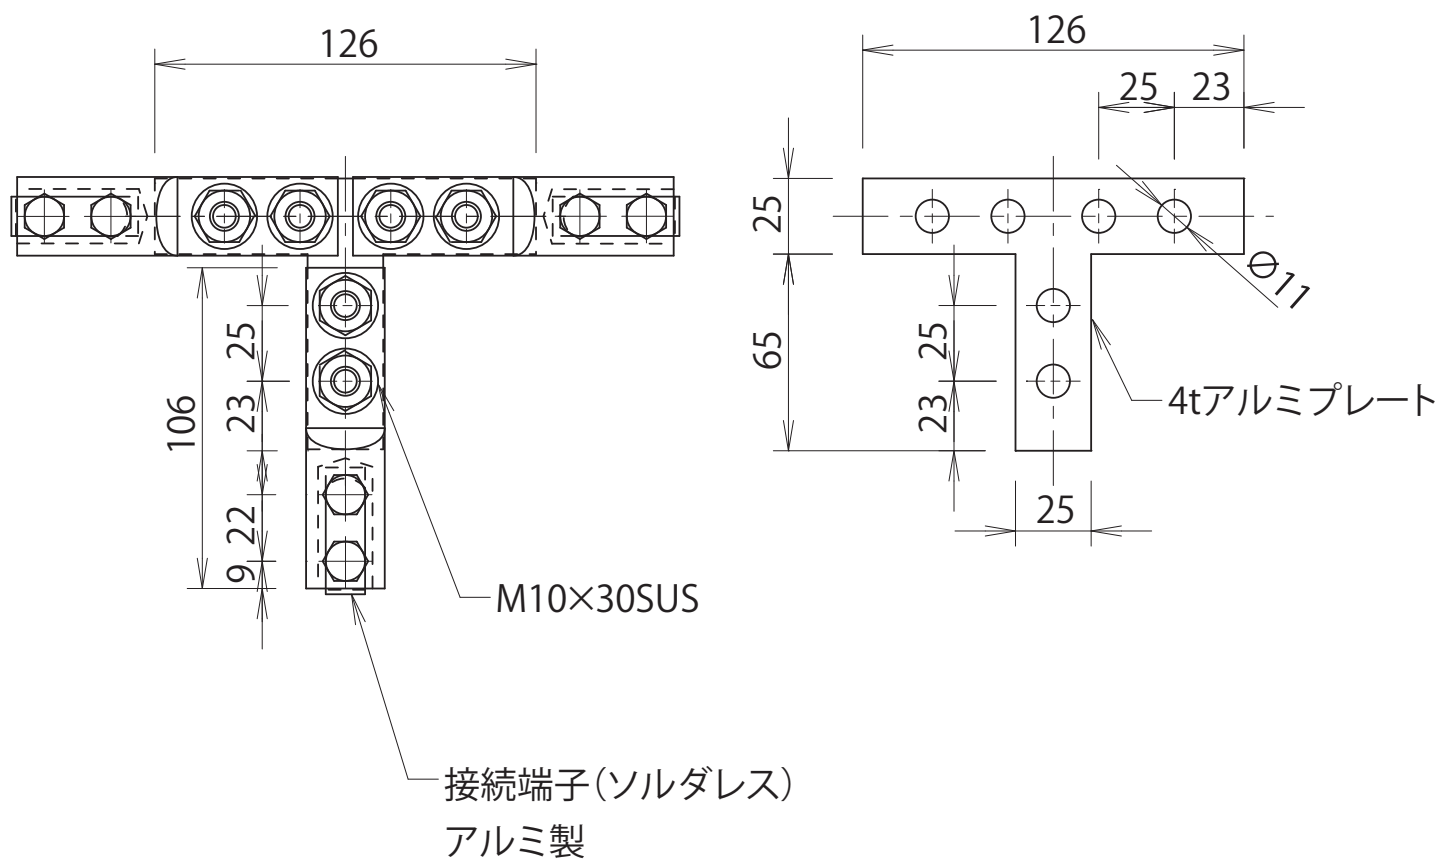

# T型接続端子

### ■ 品番・特性表

品番	端子種類	適要	重量(kg)
NNBE0302	アルミソルダレス	アルミ線用	0.50