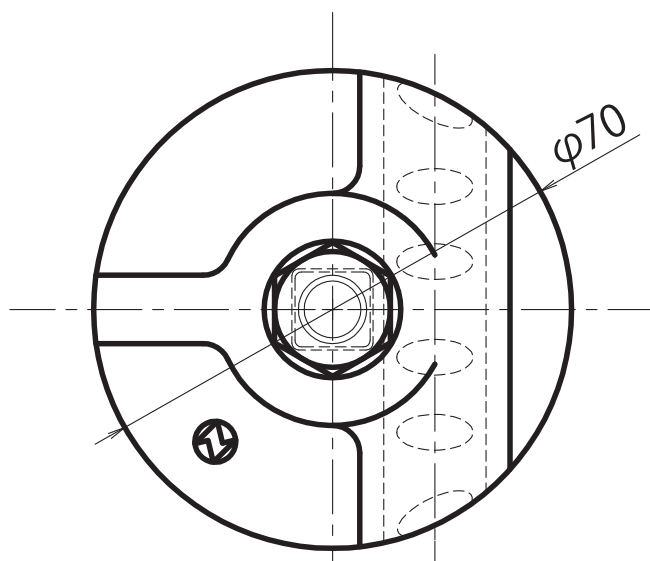

ニッピラウンドコネクタ

品番・特性表

品番	重量(kg)
NNBD0450	0.40