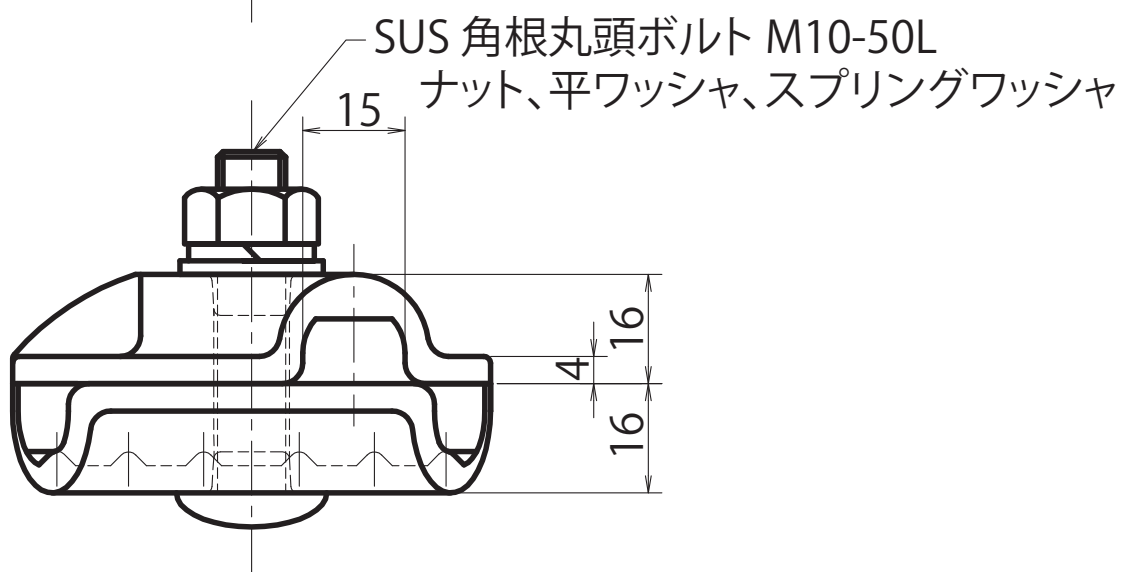

ニッピラウンドコネクタ

品番・特性表

品番	重量(kg)
NNBD0450	0.40