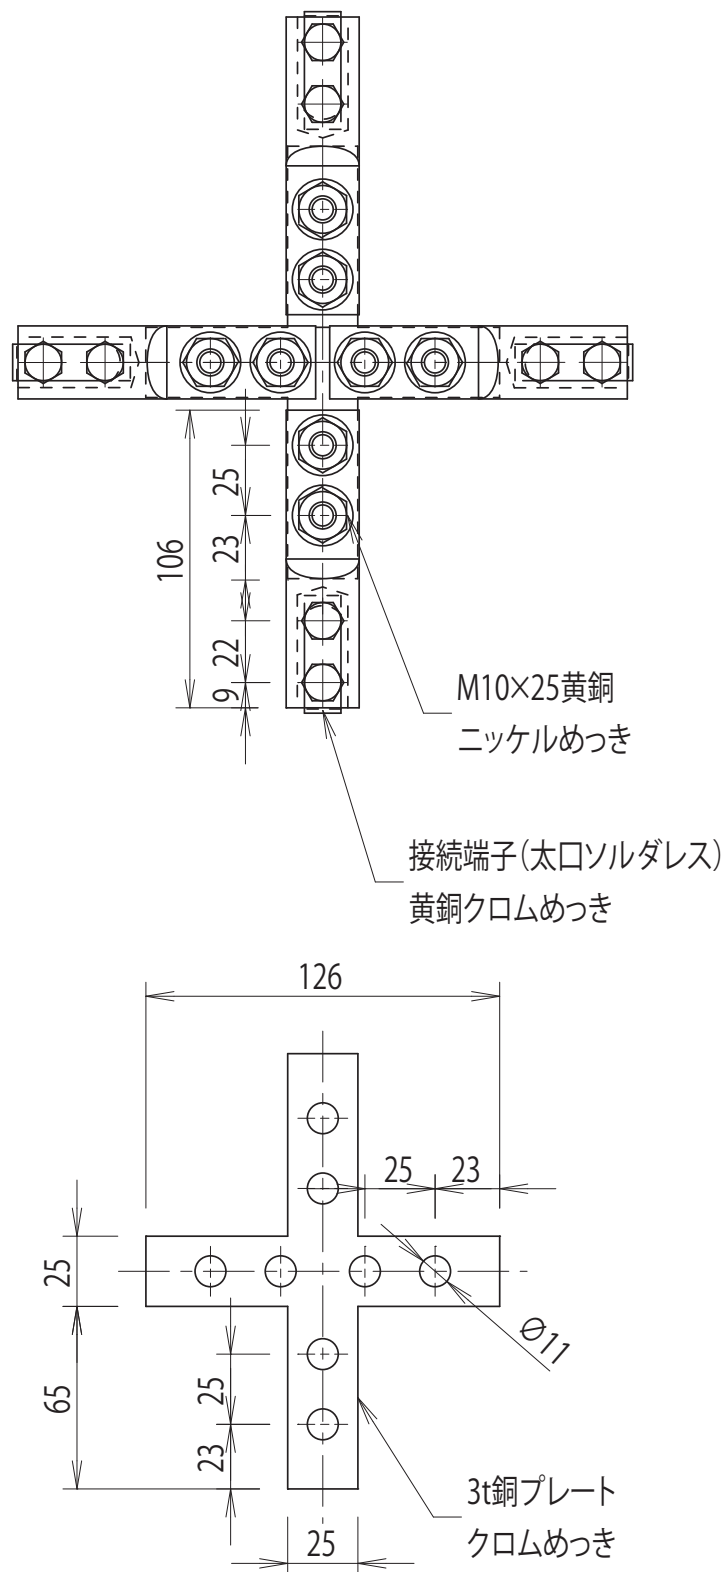

十字型接続端子 ソルダレス (太口)

品番・特性表

品番	端子サイズ	適要	重量(kg)
NNBD0405	太口ソルダレス	銅線用	1.30