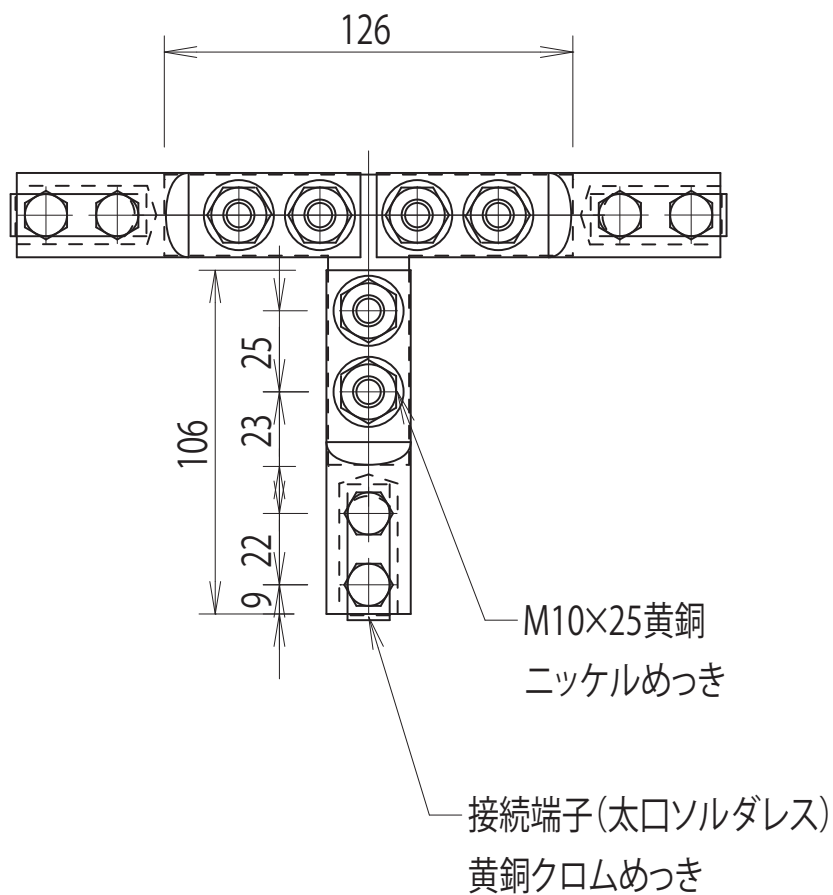

T型接続端子 ソルダレス (太口)

■ 品番・特性表

品番	端子サイズ	適要	重量(kg)
NNBD0304	太口ソルダレス	銅線用	1.00