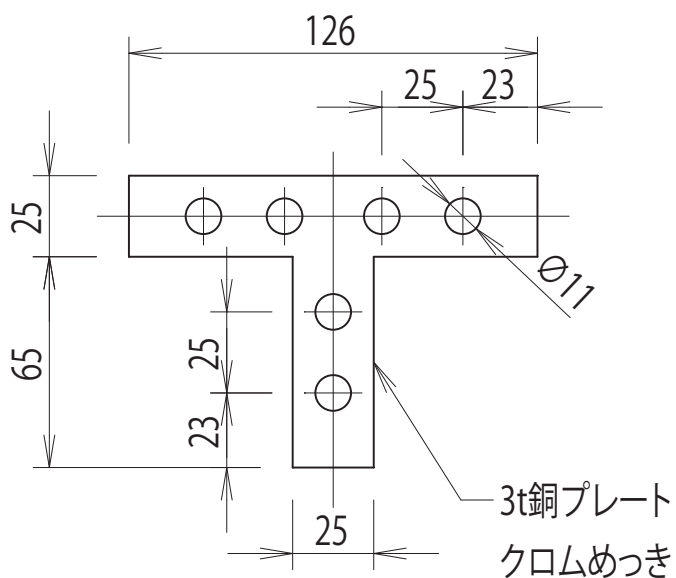

T型接続端子 ソルダレス (太口)

■ 品番・特性表

品番	端子サイズ	適要	重量(kg)
NNBD0304	太口ソルダレス	銅線用	1.00