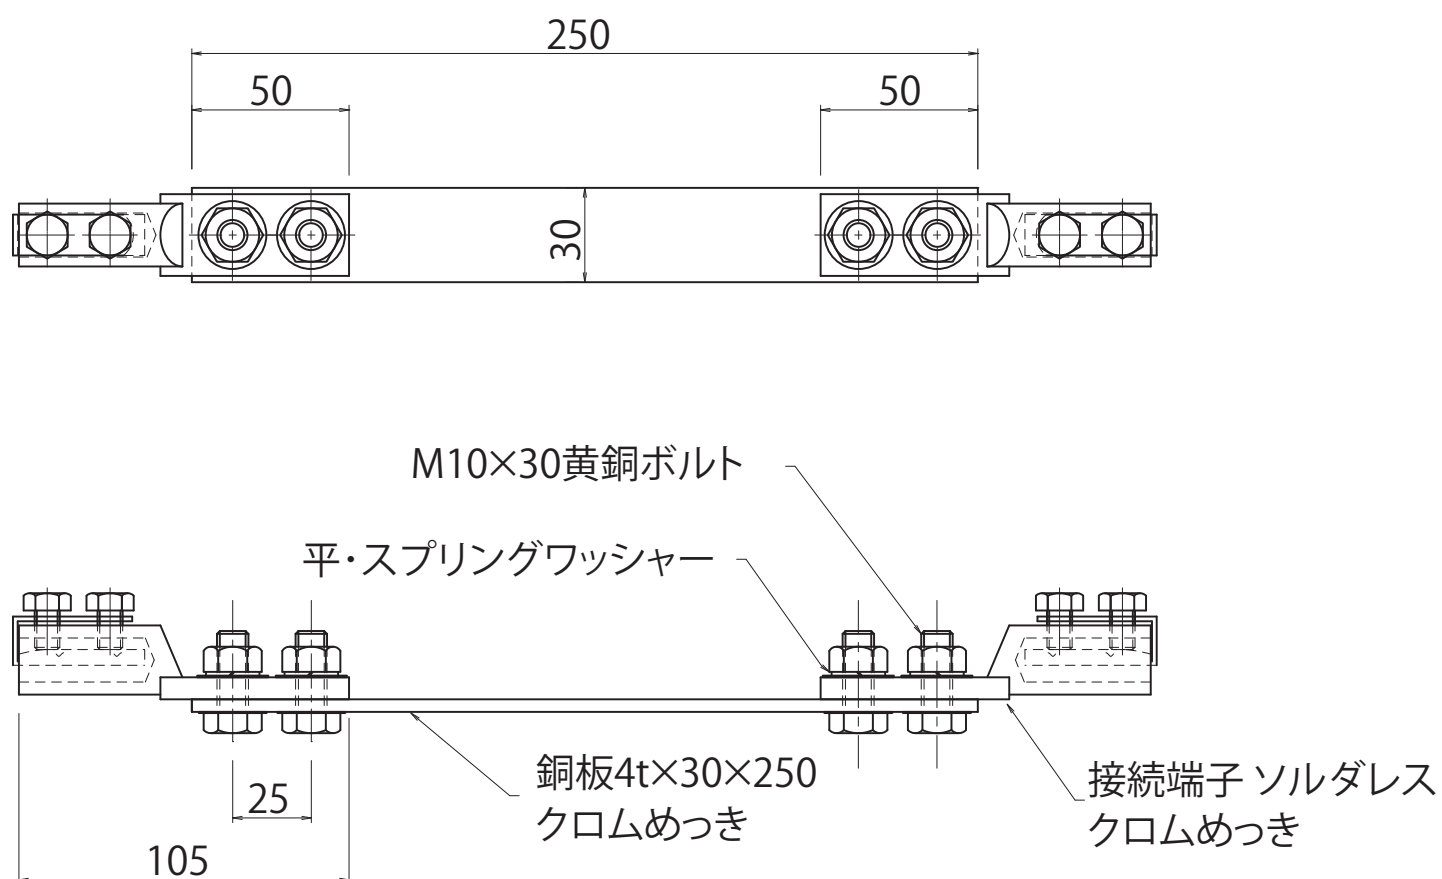

水切端子 ソルダレス用 壁面用

品番・特性表

品番	接続端子	重量 (kg)
NNBD0505	黄銅端子 細口	0.65
NNBD0506	黄銅端子 太口	0.70
NNBD0508	細口と内側の組み合わせ	0.65