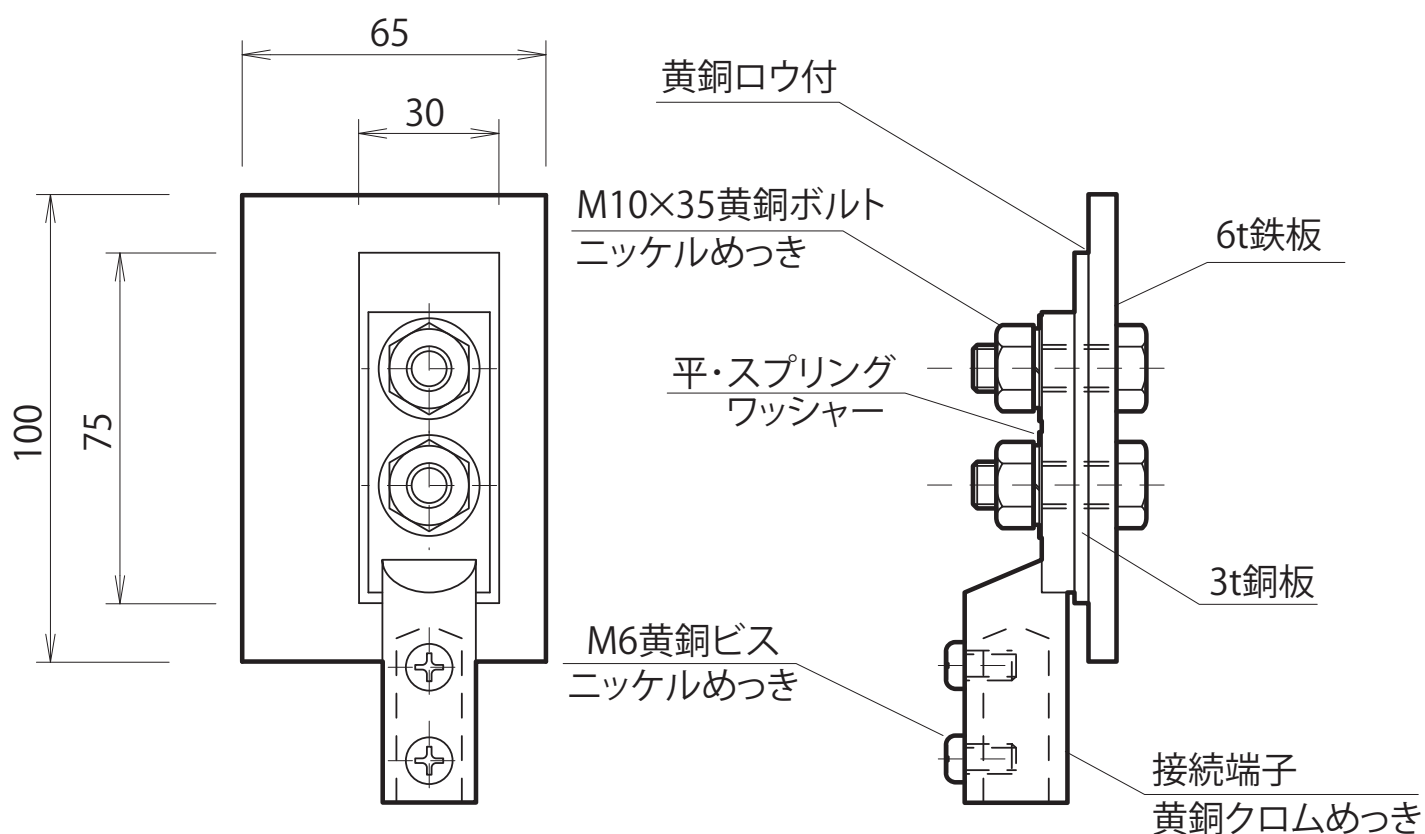

# 工作物用 突出型 測定端子兼用 (めっきなし)

## 品番・特性表

銅製

品番	接続端子	重量 (kg)
PPB0034	細口	0.19