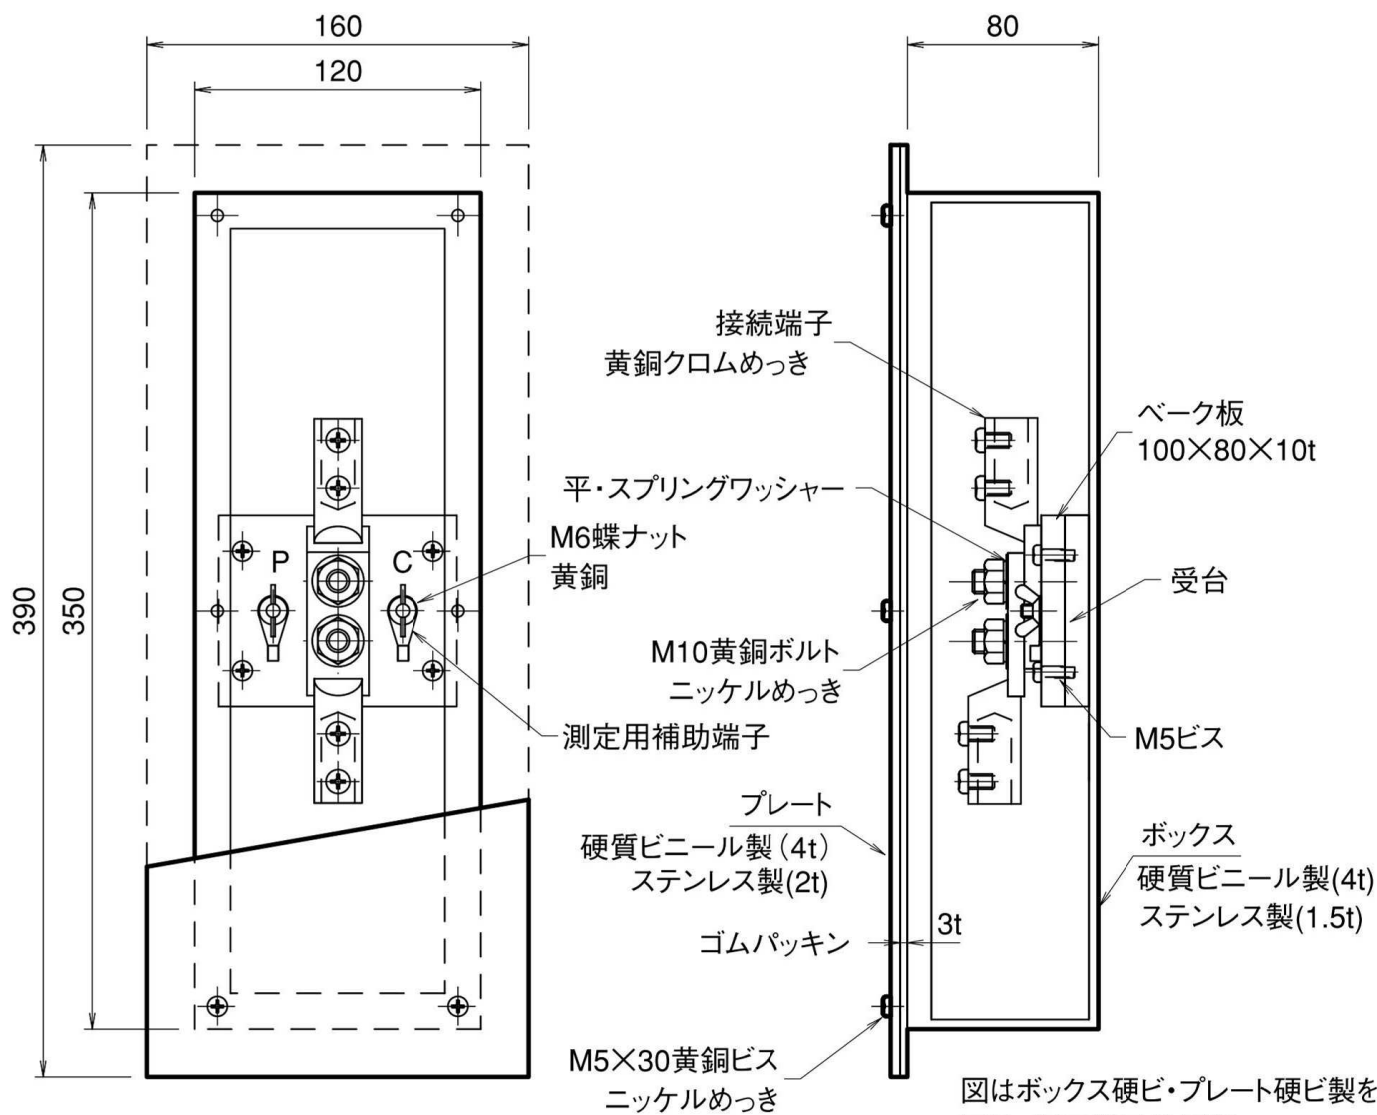

# 試験用 (2端子PC端子付) 埋込型

品番	旧品番	ボックス	プレート	接続端子	重量 kg
QQB0404	N3424-A	ステンレス	ステンレス	細口	3.0
QQB0405	〃 -B	〃	〃	太口	3.1
QQB0426	N3423-A	硬質ビニール	〃	細口	2.3
QQB0422	〃 -B	〃	〃	太口	2.4
QQB0443	N3420-A	〃	硬質ビニール	細口	1.8
QQB0439	〃 -B	〃	〃	太口	1.9