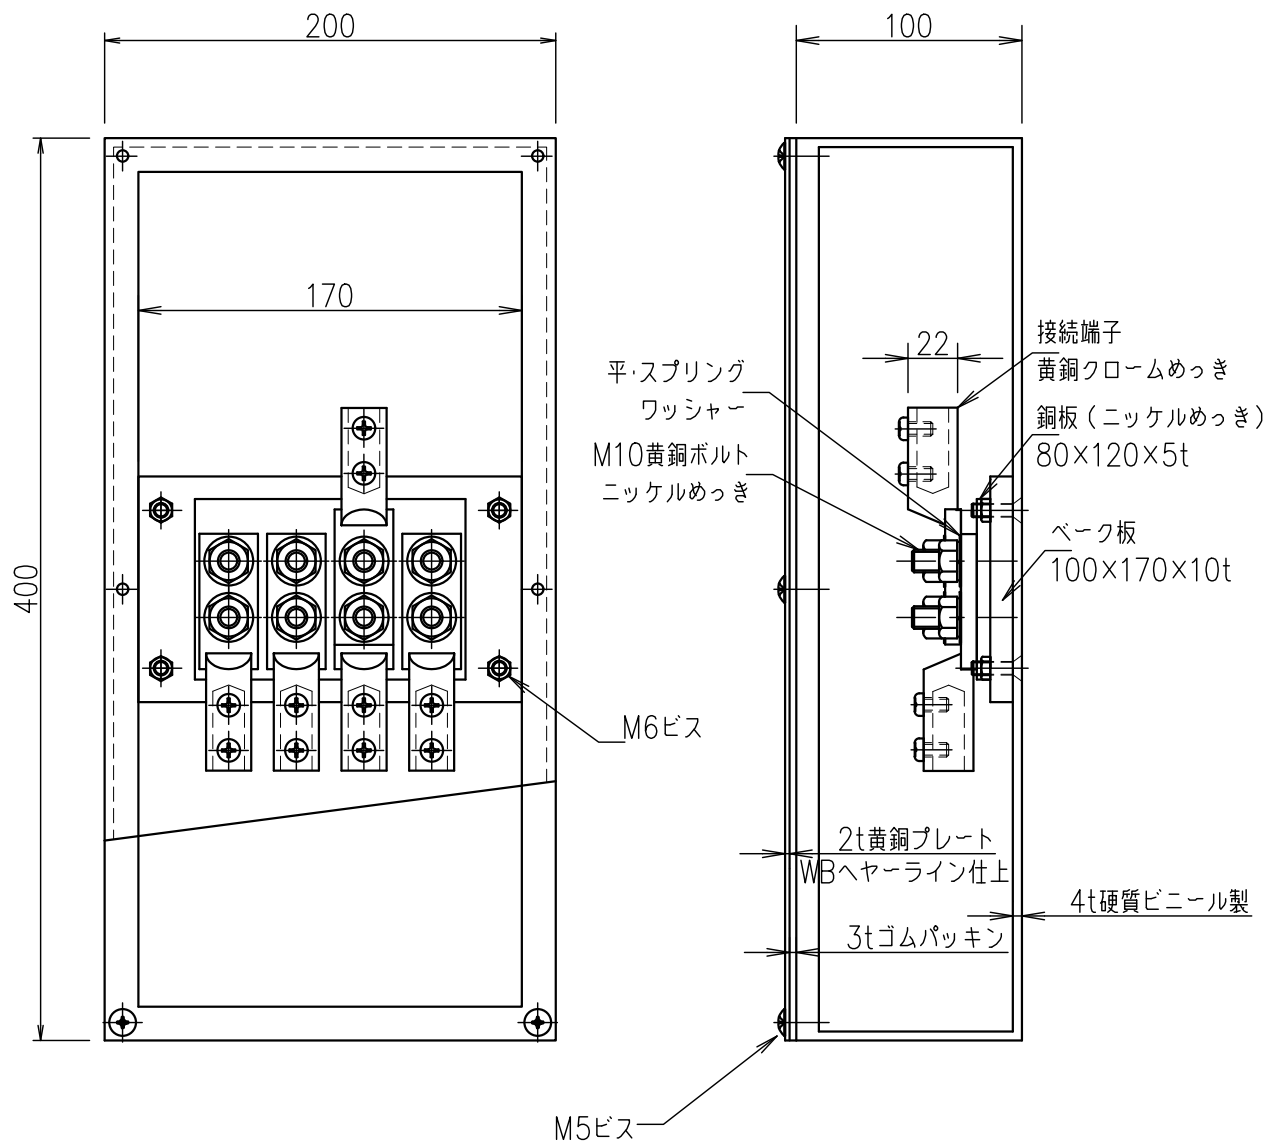

住宅・公団仕様 5端子BOX

JOB
DATE

No.
QQB1515

露出型(硬ビ)PL(黄銅)EC-121-7(B4)

NIPエンジニアリング株式会社

SCALE
NON

品番	旧品番	ボックス	プレート	接続端子	重量 kg
QQB1515	N3557-A	硬質ビニール	黄銅	細口	6.4