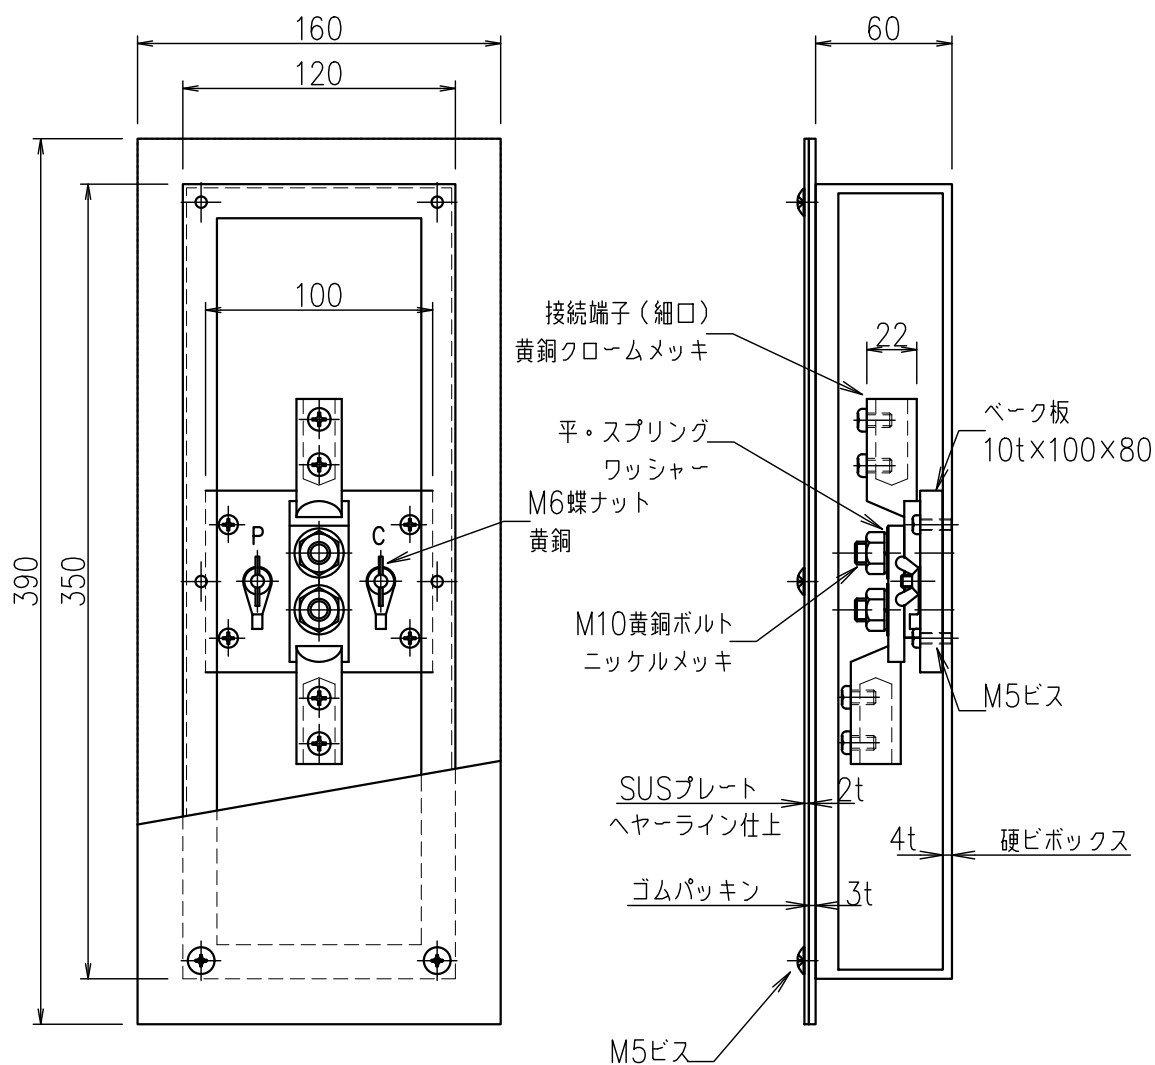

2端子BOXPC端子付（深さ60mm）

JOB
DATE

No.
QQB0320

埋込型（硬ビ）PL（SUS）（細口）

NIPエンジニアリング株式会社

SCALE
NON

品番	旧品番	ボックス	プレート	接続端子	重量 kg
QQB0320	N3383-A	硬質ビニール	ステンレス	細口	3.2